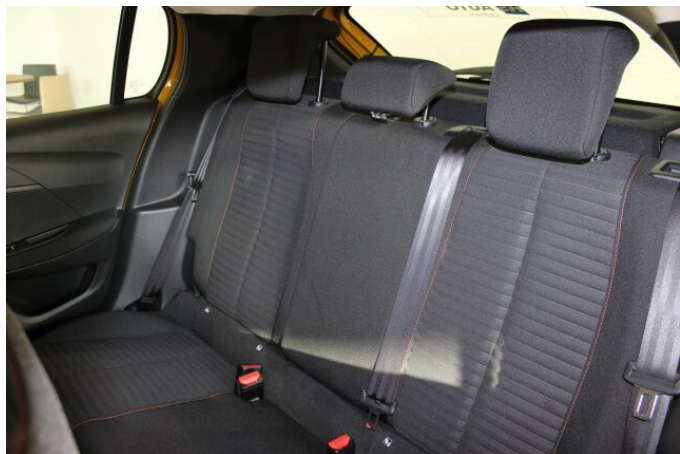

Tato část internetových stránek Peugeot slouží zejména autorizovaným prodejcům Peugeot v České republice k prezentaci vozů značky Peugeot určených k prodeji. Zřizovatel těchto internetových stránek nenese odpovědnost za správnost, úplnost a aktuálnost údajů uvedených v této části internetových stránek. Odpovědnost za správnost, úplnost a aktuálnost údajů týkajících se daného vozidla uvedeného v této části internetových stránek nese výhradně prodejce, jež je uveden v detailní specifikaci vozu zvoleného uživatelem k prohlédnutí.