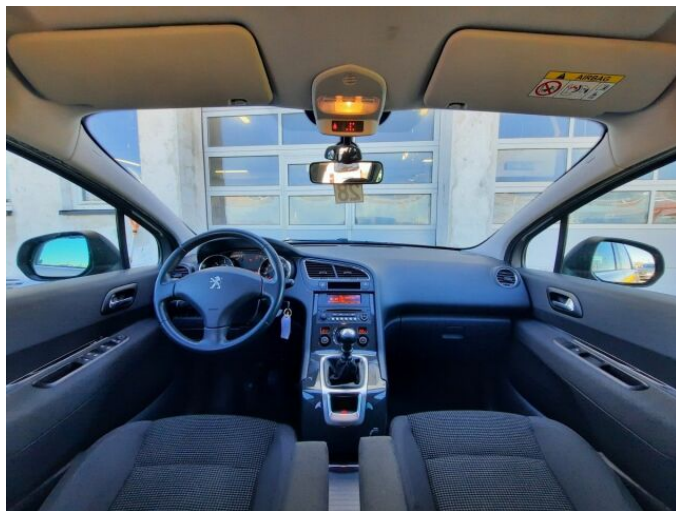

> FOTOGALERIE MODELU