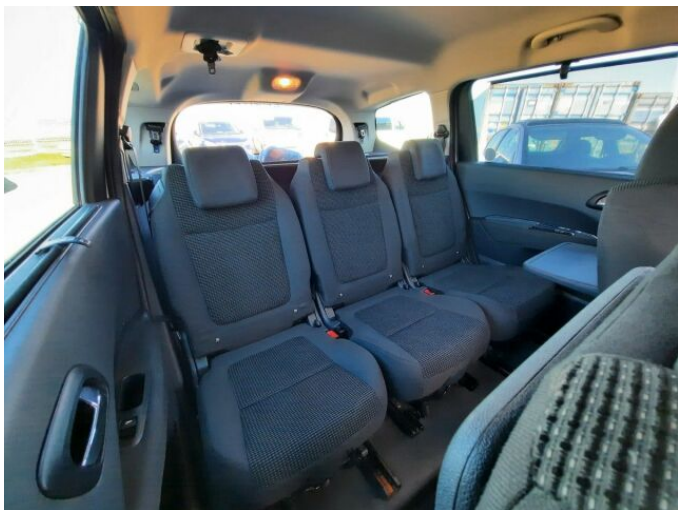

> FOTOGALERIE MODELU