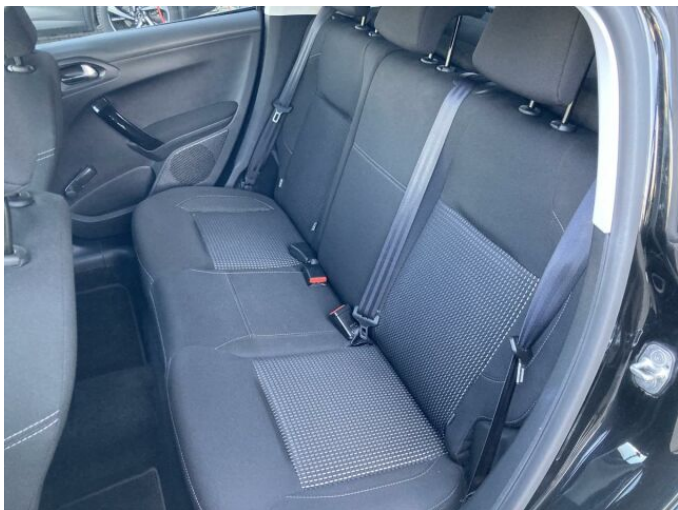

> FOTOGALERIE MODELU