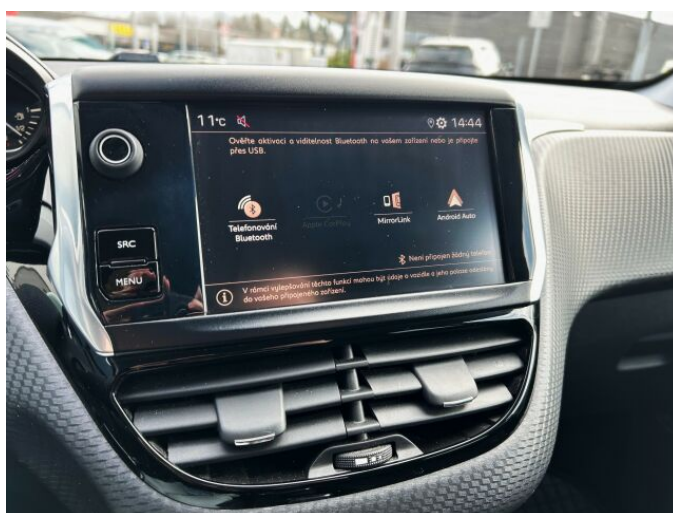

VETO CZ
Koncesionář Peugeot
Autorizovaný prodej a servis vozů Peugeot

Hradišská 2532
397 01 Písek

+420 382 226 622   peugeot@veto.cz

Tato část internetových stránek Peugeot slouží zejména autorizovaným prodejcům Peugeot v České republice k prezentaci vozů značky Peugeot určených k prodeji. Zřizovatel těchto internetových stránek nenes odpovědnost za správnost, úplnost a aktuálnost údajů uvedených v této části internetových stránek. Odpovědnost za správnost, úplnost a aktuálnost údajů týkajících se daného vozidla uvedeného v této části internetových stránek nese výhradně prodejce, jež je uveden v detailní specifikaci vozu zvoleného uživatelem k prohlédnutí.