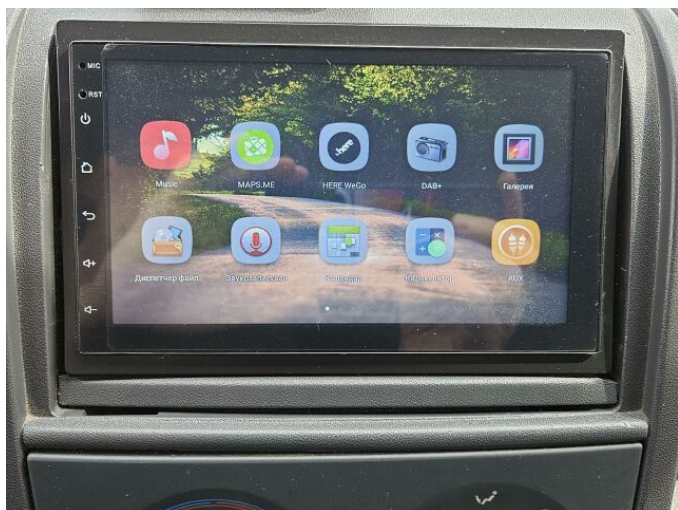

Tato část internetových stránek Peugeot slouží zejména autorizovaným prodejcům Peugeot v České republice k prezentaci vozů značky Peugeot určených k prodeji. Zřizovatel těchto internetových stránek nenese odpovědnost za správnost, úplnost a aktuálnost údajů uvedených v této části internetových stránek. Odpovědnost za správnost, úplnost a aktuálnost údajů týkajících se daného vozidla uvedeného v této části internetových stránek nese výhradně prodejce, jež je uveden v detailní specifikaci vozu zvoleného uživatelem k prohlédnutí.