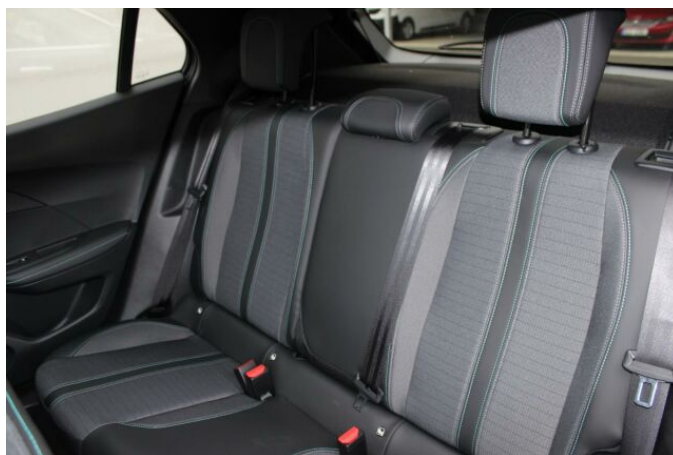

Tato část internetových stránek Peugeot slouží zejména autorizovaným prodejčům Peugeot v České republice k prezentaci vozů značky Peugeot určených k prodeji. Zřizovatel těchto internetových stránek nenes odpovědnost za správnost, úplnost a aktuálnost údajů uvedených v této části internetových stránek. Odpovědnost za správnost, úplnost a aktuálnost údajů týkajících se daného vozidla uvedeného v této části internetových stránek nese výhradně prodejce, jež je uveden v detailní specifikaci vozu zvoleného uživatelem k prohlédnutí.