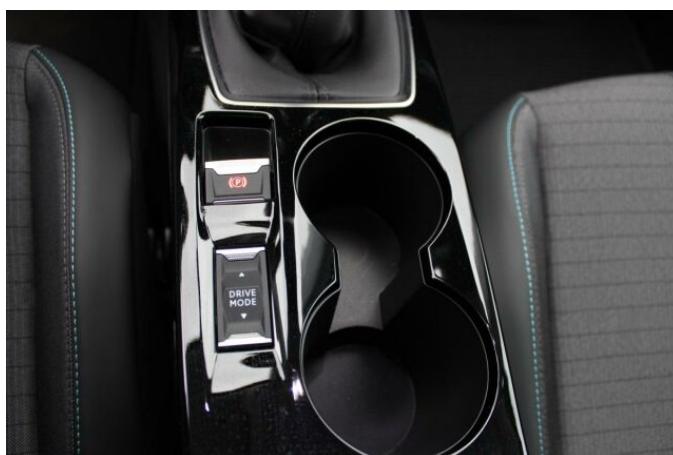

> FOTOGALERIE MODELU