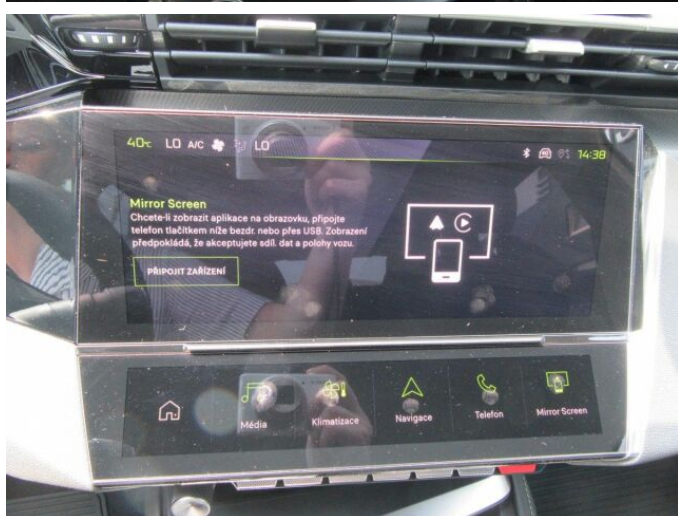

Tato část internetových stránek Peugeot slouží zejména autorizovaným prodejčům Peugeot v České republice k prezentaci vozů značky Peugeot určených k prodeji. Zřizovatel těchto internetových stránek nenese odpovědnost za správnost, úplnost a aktuálnost údajů uvedených v této části internetových stránek. Odpovědnost za správnost, úplnost a aktuálnost údajů týkajících se daného vozidla uvedeného v této části internetových stránek nese výhradně prodejce, jež je uveden v detailní specifikaci vozu zvoleného uživatelem k prohlédnutí.