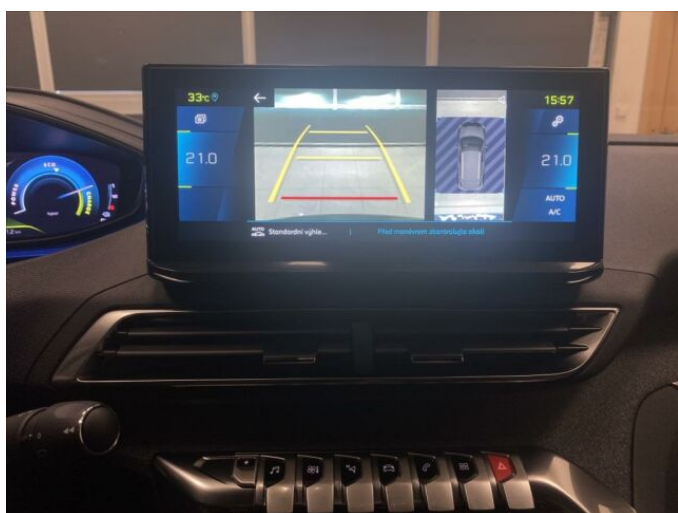

Tato část internetových stránek Peugeot slouží zejména autorizovaným prodejčům Peugeot v České republice k prezentaci vozů značky Peugeot určených k prodeji. Zřizovatel těchto internetových stránek nenesé odpovědnost za správnost, úplnost a aktuálnost údajů uvedených v této části internetových stránek. Odpovědnost za správnost, úplnost a aktuálnost údajů týkajících se daného vozidla uvedeného v této části internetových stránek nese výhradně prodejce, jež je uveden v detailní specifikaci vozu zvoleného uživatelem k prohlédnutí.