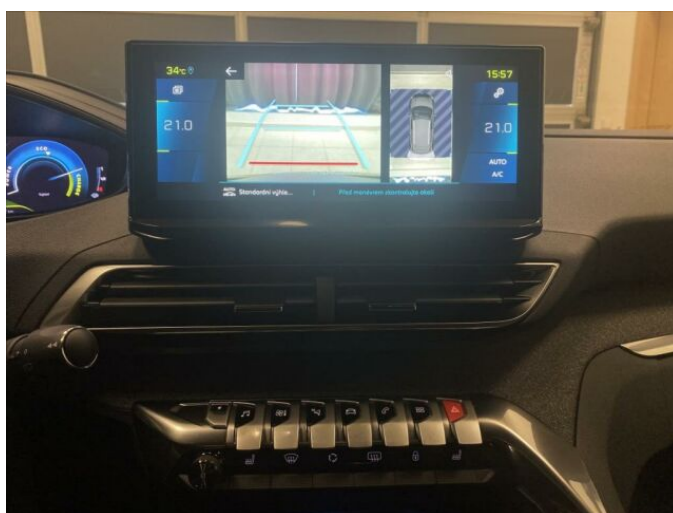

Tato část internetových stránek Peugeot slouží zejména autorizovaným prodejčům Peugeot v České republice k prezentaci vozů značky Peugeot určených k prodeji. Zřizovatel těchto internetových stránek nenesé odpovědnost za správnost, úplnost a aktuálnost údajů uvedených v této části internetových stránek. Odpovědnost za správnost, úplnost a aktuálnost údajů týkajících se daného vozidla uvedeného v této části internetových stránek nese výhradně prodejce, jež je uveden v detailní specifikaci vozu zvoleného uživatelem k prohlédnutí.