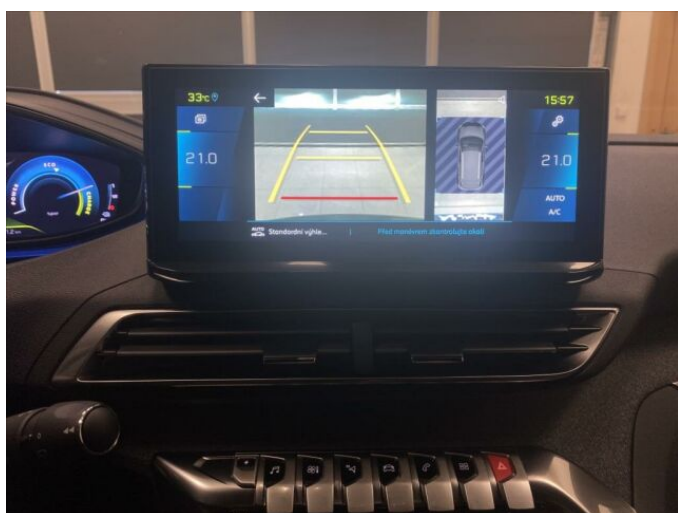

Tato část internetových stránek Peugeot slouží zejména autorizovaným prodejcům Peugeot v České republice k prezentaci vozů značky Peugeot určených k prodeji. Zřizovatel těchto internetových stránek nenese odpovědnost za správnost, úplnost a aktuálnost údajů uvedených v této části internetových stránek. Odpovědnost za správnost, úplnost a aktuálnost údajů týkajících se daného vozidla uvedeného v této části internetových stránek nese výhradně prodejce, jež je uveden v detailní specifikaci vozu zvoleného uživatelem k prohlédnutí.