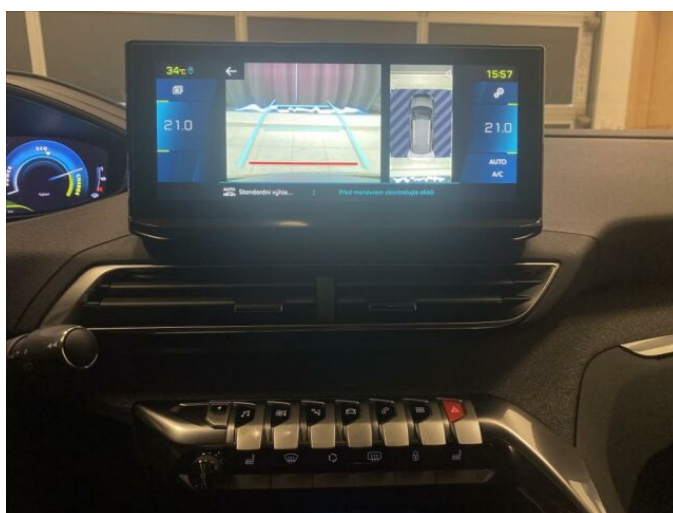

Tato část internetových stránek Peugeot slouží zejména autorizovaným prodejcům Peugeot v České republice k prezentaci vozů značky Peugeot určených k prodeji. Zřizovatel těchto internetových stránek nenese odpovědnost za správnost, úplnost a aktuálnost údajů uvedených v této části internetových stránek. Odpovědnost za správnost, úplnost a aktuálnost údajů týkajících se daného vozidla uvedeného v této části internetových stránek nese výhradně prodejce, jež je uveden v detailní specifikaci vozu zvoleného uživatelem k prohlédnutí.