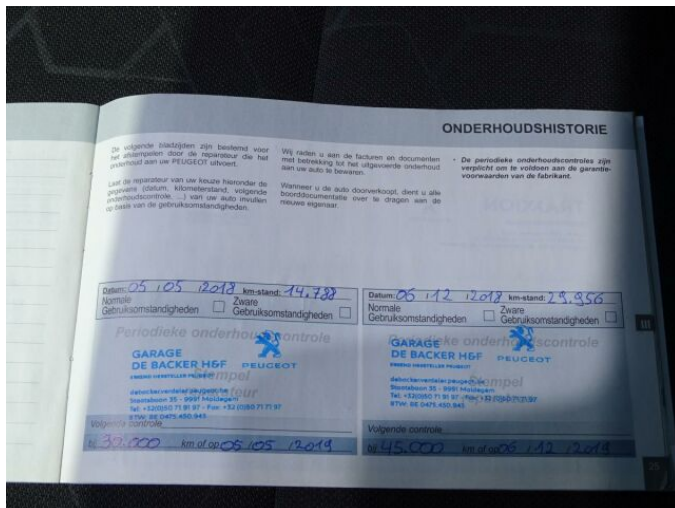

> FOTOGALERIE MODELU

Tato část internetových stránek Peugeot slouží zejména autorizovaným prodejčům Peugeot v České republice k prezentaci vozů značky Peugeot určených k prodeji. Zřizovatel těchto internetových stránek nenese odpovědnost za správnost, úplnost a aktuálnost údajů uvedených v této části internetových stránek. Odpovědnost za správnost, úplnost a aktuálnost údajů týkajících se daného vozidla uvedeného v této části internetových stránek nese výhradně prodejce, jež je uveden v detailní specifikaci vozu zvoleného uživatelem k prohlédnutí.