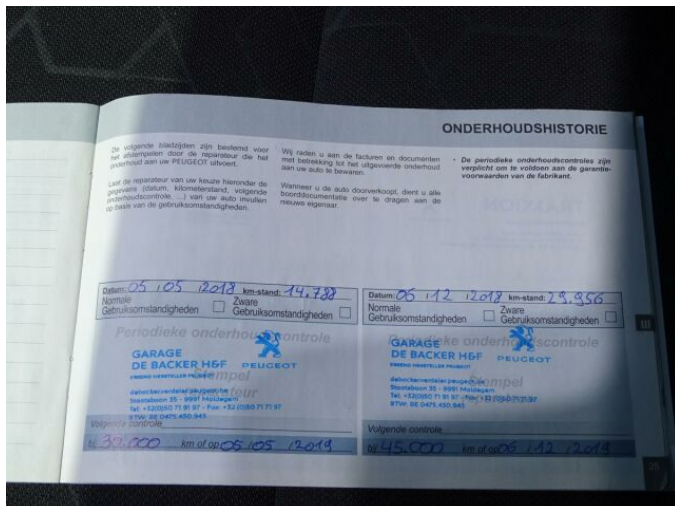

> Prodejce:

ŠUDOMA s.r.o.

Adresa: Žďárského 197, Třebíč, 67401

Telefon: 910208308

Mobilní telefon: 602527304

E-mail: jakub.vavra@sudoma.cz

Web: <https://dealer.peugeot.cz/sudoma/>
Cena: 299 000 Kč s DPH

> FOTOGALERIE MODELU