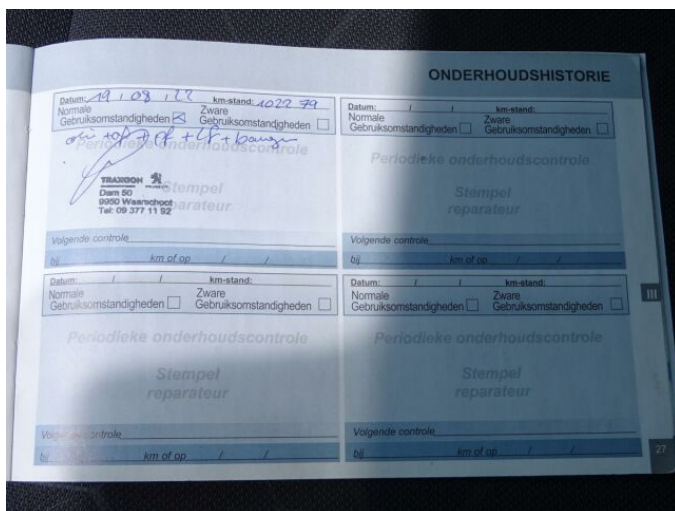

> FOTOGALERIE MODELU

Tato část internetových stránek Peugeot slouží zejména autorizovaným prodejčům Peugeot v České republice k prezentaci vozů značky Peugeot určených k prodeji. Zřizovatel těchto internetových stránek nenese odpovědnost za správnost, úplnost a aktuálnost údajů uvedených v této části internetových stránek. Odpovědnost za správnost, úplnost a aktuálnost údajů týkajících se daného vozidla uvedeného v této části internetových stránek nese výhradně prodejce, jež je uveden v detailní specifikaci vozu zvoleného uživatelem k prohlédnutí.