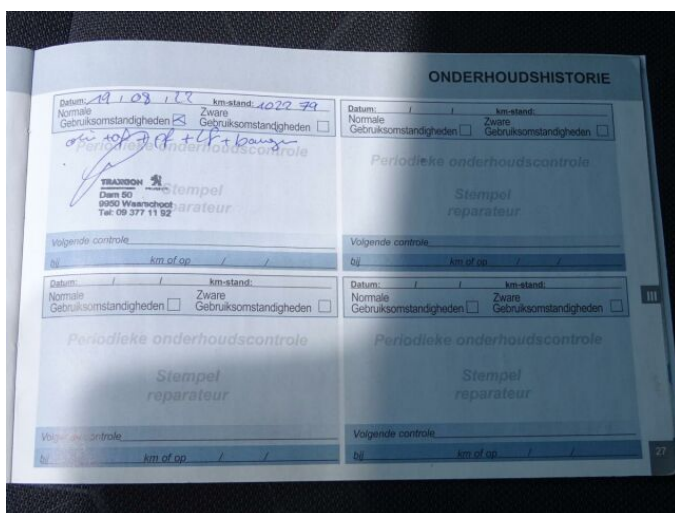

> Prodejce:

ŠUDOMA s.r.o.

Adresa: Žďárského 197, Třebíč, 67401

Telefon: 910208308

Mobilní telefon: 602527304

E-mail: jakub.vavra@sudoma.cz

Web: <https://dealer.peugeot.cz/sudoma/>
Cena: 299 000 Kč s DPH

> FOTOGALERIE MODELU