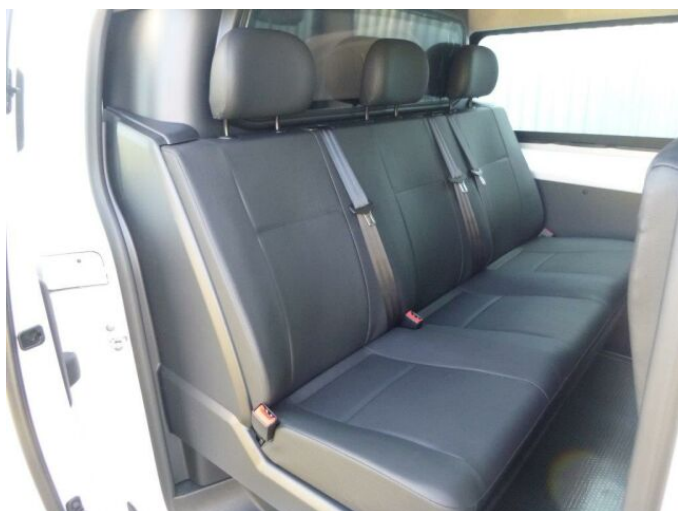

Tato část internetových stránek Peugeot slouží zejména autorizovaným prodejčům Peugeot v České republice k prezentaci vozů značky Peugeot určených k prodeji. Zřizovatel těchto internetových stránek nenese odpovědnost za správnost, úplnost a aktuálnost údajů uvedených v této části internetových stránek. Odpovědnost za správnost, úplnost a aktuálnost údajů týkajících se daného vozidla uvedeného v této části internetových stránek nese výhradně prodejce, jež je uveden v detailní specifikaci vozu zvoleného uživatelem k prohlédnutí.