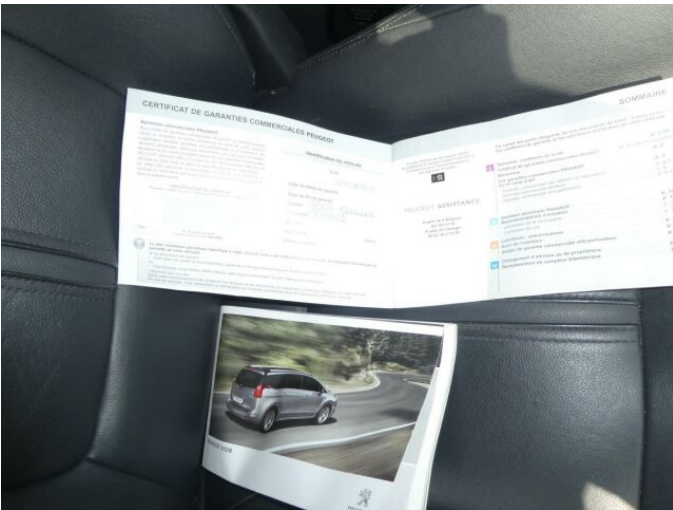

> FOTOGALERIE MODELU

Tato část internetových stránek Peugeot slouží zejména autorizovaným prodejcům Peugeot v České republice k prezentaci vozů značky Peugeot určených k prodeji. Zřizovatel těchto internetových stránek nenese odpovědnost za správnost, úplnost a aktuálnost údajů uvedených v této části internetových stránek. Odpovědnost za správnost, úplnost a aktuálnost údajů týkajících se daného vozidla uvedeného v této části internetových stránek nese výhradně prodejce, jež je uveden v detailní specifikaci vozu zvoleného uživatelem k prohlédnutí.