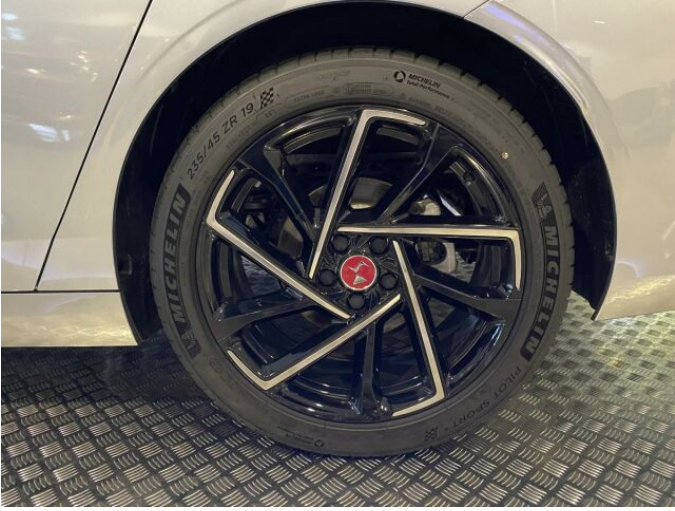

**Cena: 1 099 000 Kč s DPH**

> FOTOGALERIE MODELU

**PEUGEOT**  
VYZKOUŠENÉ VOZY