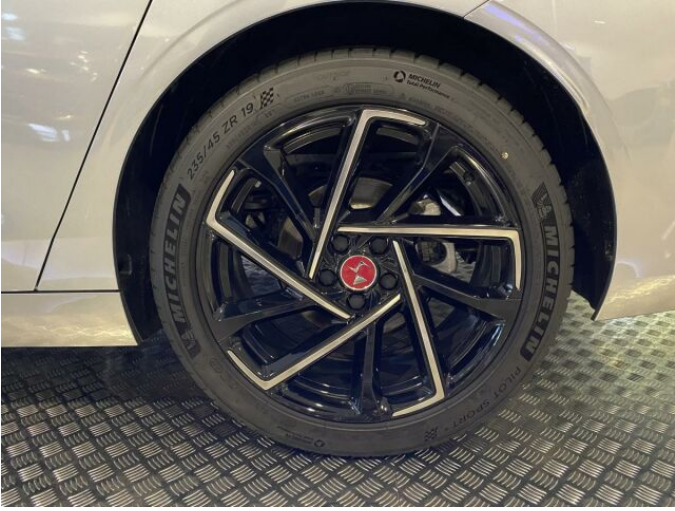

**Cena: 1 099 000 Kč s DPH**

**> FOTOGALERIE MODELU**

**PEUGEOT**  
VYZKOUŠENÉ VOZY