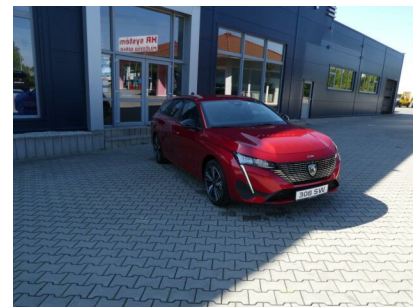

> Technické údaje

Najeto:	750 km	Rok:	2023
Kategorie:	osobní a terénní	Typ:	kombi
Objem:	1199 cm³	Palivo:	benzin
Výkon:	96 kW	Barva:	červená metalíza
Počet dveří:	5	Počet míst k sezení:	5
Převodovka:	automatická převodovka		

> Výbava

Digitální příjem rádia (DAB), USB, bluetooth, hands free, palubní počítač, satelitní navigace, 6x airbag, ABS, brzdový asistent, centrální dálkový, deaktivace airbagu spolujezdce, hlídání jízdního pruhu, isofix, parkovací kamera, parkovací senzory přední, parkovací senzory zadní, protiprokluzový systém kol (ASR), senzor světel, senzor tlaku v pneumatikách, sledování únavy řidiče, stabilizace podvozku (ESP), el. okna, senzor stěračů, tónovaná skla, vyhřívané přední sklo, zadní stěrač, záruka, 8 rychlostních stupňů, plní 'EURO VI', tempomat, dělená zadní sedadla, vyhřívaná sedadla, výškově nastavitelná sedadla, dvouzónová klimatizace, multifunkční volant, nastavitelný volant, posilovač řízení, vyhřívaný volant, alu kola, el. sklopná zrcátka, el. zrcátka, přední světla LED, venkovní teploměr, vyhřívaná zrcátka, zadní světla LED, imobilizér, Android Auto, Apple CarPlay, LED denní svícení, asistent rozjezdu do kopce (HSA), automatické přepínání dálkových světel, bezklíčové startování, digitální přístrojová deska, elektronická ruční brzda, volba jízdního režimu, zatmavená zadní skla, řazení pádly pod volantem