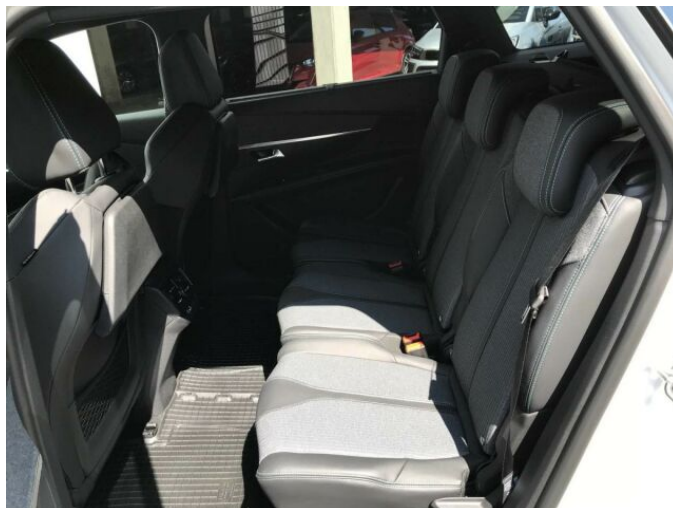

Tato část internetových stránek Peugeot slouží zejména autorizovaným prodejčům Peugeot v České republice k prezentaci vozů značky Peugeot určených k prodeji. Zřizovatel těchto internetových stránek nenesé odpovědnost za správnost, úplnost a aktuálnost údajů uvedených v této části internetových stránek. Odpovědnost za správnost, úplnost a aktuálnost údajů týkajících se daného vozidla uvedeného v této části internetových stránek nese výhradně prodejce, jež je uveden v detailní specifikaci vozu zvoleného uživatelem k prohlédnutí.