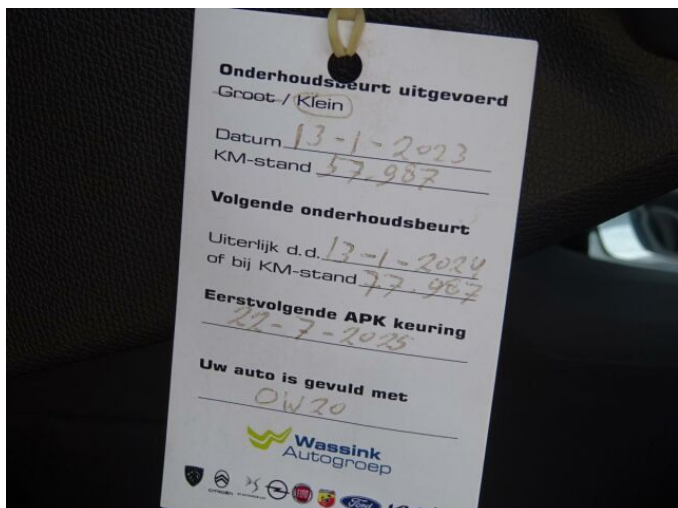

Tato část internetových stránek Peugeot slouží zejména autorizovaným prodejčům Peugeot v České republice k prezentaci vozů značky Peugeot určených k prodeji. Zřizovatel těchto internetových stránek nenese odpovědnost za správnost, úplnost a aktuálnost údajů uvedených v této části internetových stránek. Odpovědnost za správnost, úplnost a aktuálnost údajů týkajících se daného vozidla uvedeného v této části internetových stránek nese výhradně prodejce, jež je uveden v detailní specifikaci vozu zvoleného uživatelem k prohlédnutí.