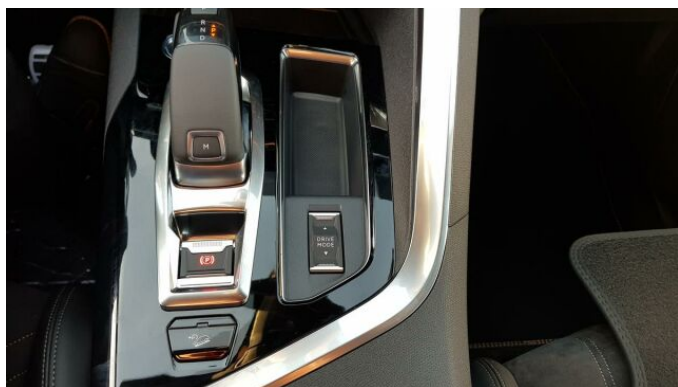

Tato část internetových stránek Peugeot slouží zejména autorizovaným prodejčům Peugeot v České republice k prezentaci vozů značky Peugeot určených k prodeji. Zřizovatel těchto internetových stránek nenese odpovědnost za správnost, úplnost a aktuálnost údajů uvedených v této části internetových stránek. Odpovědnost za správnost, úplnost a aktuálnost údajů týkajících se daného vozidla uvedeného v této části internetových stránek nese výhradně prodejce, jež je uveden v detailní specifikaci vozu zvoleného uživatelem k prohlédnutí.