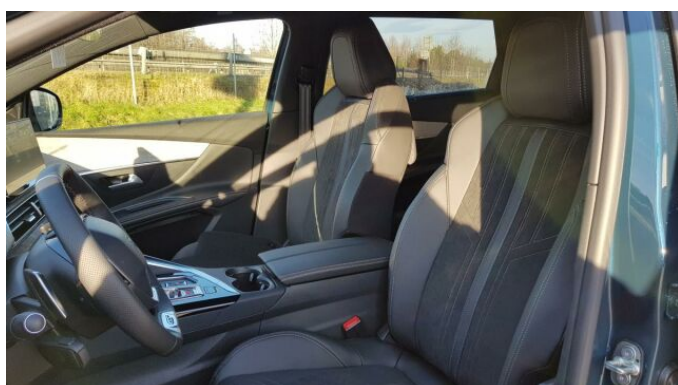

Tato část internetových stránek Peugeot slouží zejména autorizovaným prodejčům Peugeot v České republice k prezentaci vozů značky Peugeot určených k prodeji. Zřizovatel těchto internetových stránek nenese odpovědnost za správnost, úplnost a aktuálnost údajů uvedených v této části internetových stránek. Odpovědnost za správnost, úplnost a aktuálnost údajů týkajících se daného vozidla uvedeného v této části internetových stránek nese výhradně prodejce, jež je uveden v detailní specifikaci vozu zvoleného uživatelem k prohlédnutí.