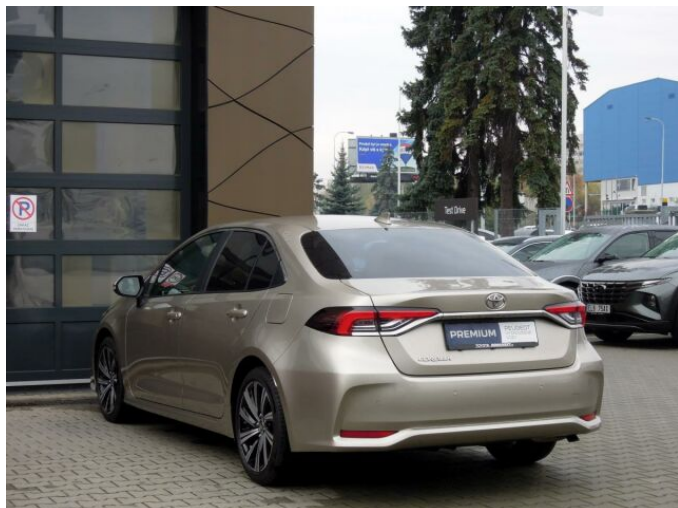

**Cena: 479 900 Kč s DPH**

> FOTOGALERIE MODELU

**DOMANSKÝ.cz**

**PEUGEOT**  
VYZKOUŠENÉ VOZY