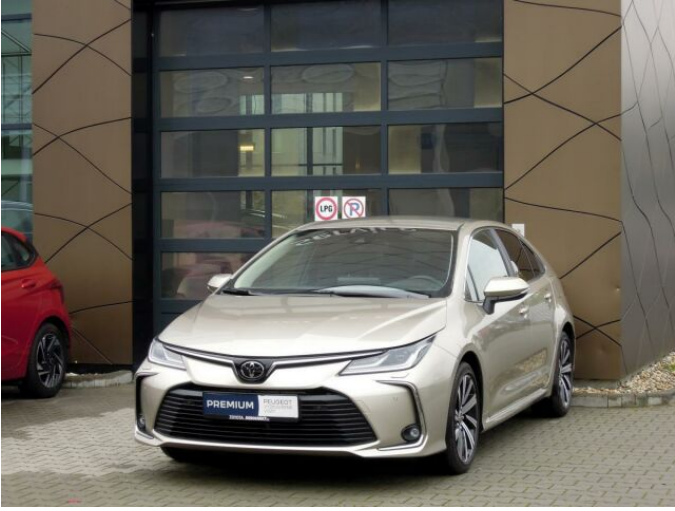

**Cena: 479 900 Kč s DPH**

> FOTOGALERIE MODELU

**DOMANSKÝ.cz**

**PEUGEOT**  
VYZKOUŠENÉ VOZY