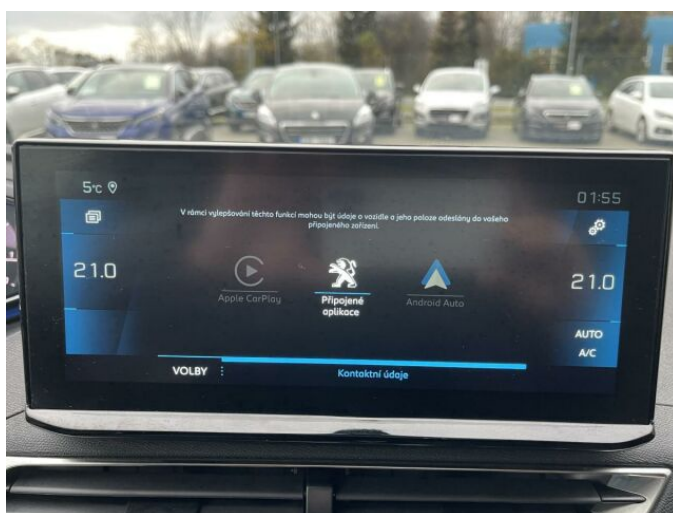

Tato část internetových stránek Peugeot slouží zejména autorizovaným prodejčům Peugeot v České republice k prezentaci vozů značky Peugeot určených k prodeji. Zřizovatel těchto internetových stránek nenese odpovědnost za správnost, úplnost a aktuálnost údajů uvedených v této části internetových stránek. Odpovědnost za správnost, úplnost a aktuálnost údajů týkajících se daného vozidla uvedeného v této části internetových stránek nese výhradně prodejce, jež je uveden v detailní specifikaci vozu zvoleného uživatelem k prohlédnutí.