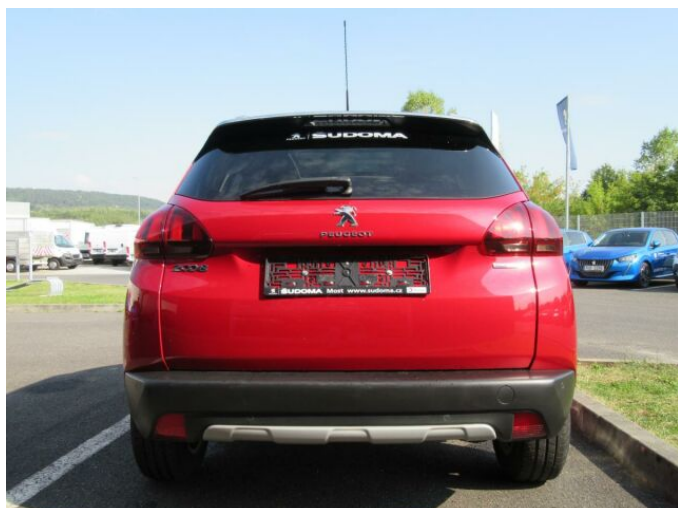

Tato část internetových stránek Peugeot slouží zejména autorizovaným prodejčům Peugeot v České republice k prezentaci vozů značky Peugeot určených k prodeji. Zřizovatel těchto internetových stránek nenese odpovědnost za správnost, úplnost a aktuálnost údajů uvedených v této části internetových stránek. Odpovědnost za správnost, úplnost a aktuálnost údajů týkajících se daného vozidla uvedeného v této části internetových stránek nese výhradně prodejce, jež je uveden v detailní specifikaci vozu zvoleného uživatelem k prohlédnutí.