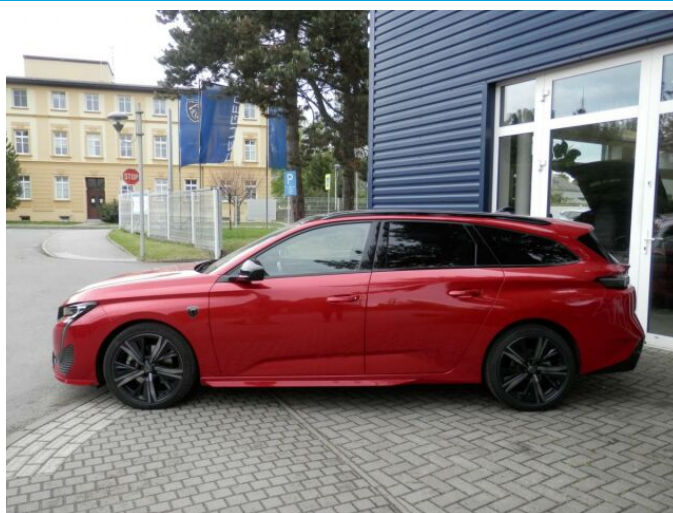

> Technické údaje

Najeto:	41 300 km	Rok:	2022
Kategorie:	osobní a terénní	Typ:	kombi
Objem:	1499 cm³	Palivo:	nafta
Výkon:	96 kW	Barva:	červená metalíza
Počet dveří:	5	Počet míst k sezení:	5
Převodovka:	automatická převodovka		

Web: <https://dealer.peugeot.cz/agrega/>

Cena: 679 000 Kč s DPH

> FOTOGALERIE MODELU

PEUGEOT
VYZKOUŠENÉ VOZY

PROGRAM CONFORT

CONFORT - Vozidla v programu CONFORT jsou maximálně 8 let stará a mají najeto do 180 000 km.