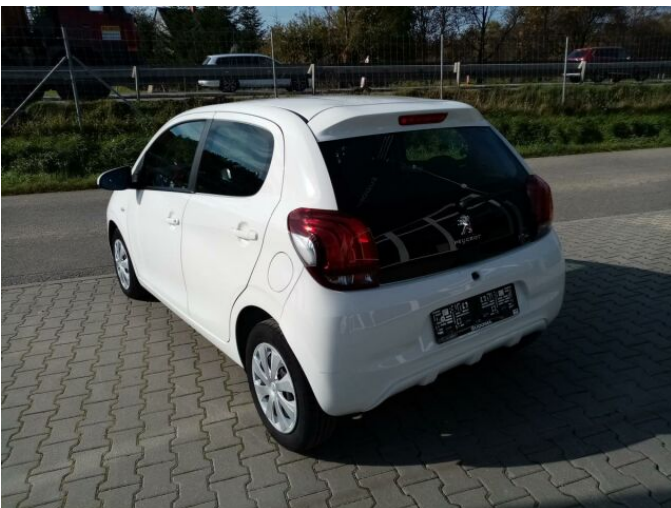

> FOTOGALERIE MODELU