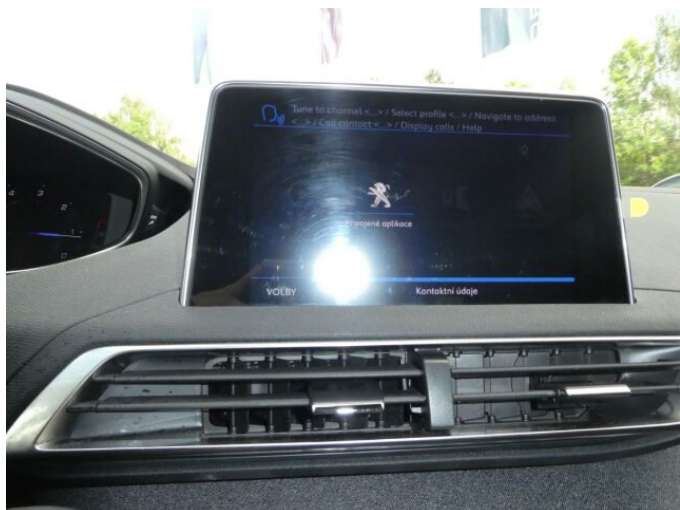

Tato část internetových stránek Peugeot slouží zejména autorizovaným prodejcům Peugeot v České republice k prezentaci vozů značky Peugeot určených k prodeji. Zřizovatel těchto internetových stránek nenese odpovědnost za správnost, úplnost a aktuálnost údajů uvedených v této části internetových stránek. Odpovědnost za správnost, úplnost a aktuálnost údajů týkajících se daného vozidla uvedeného v této části internetových stránek nese výhradně prodejce, jež je uveden v detailní specifikaci vozu zvoleného uživatelem k prohlédnutí.