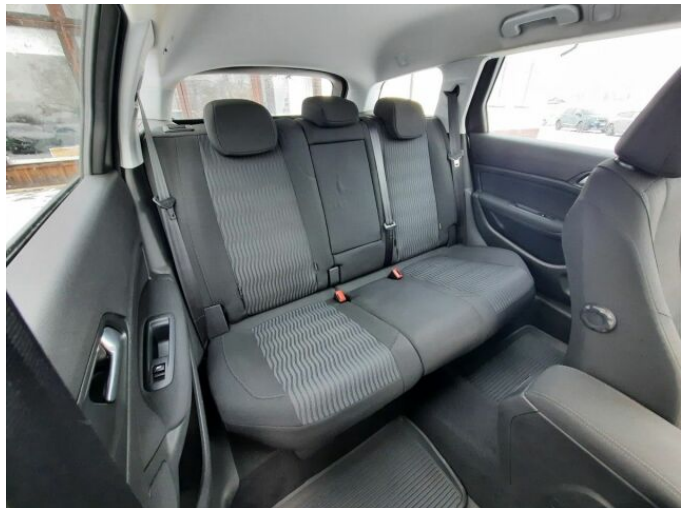

> FOTOGALERIE MODELU