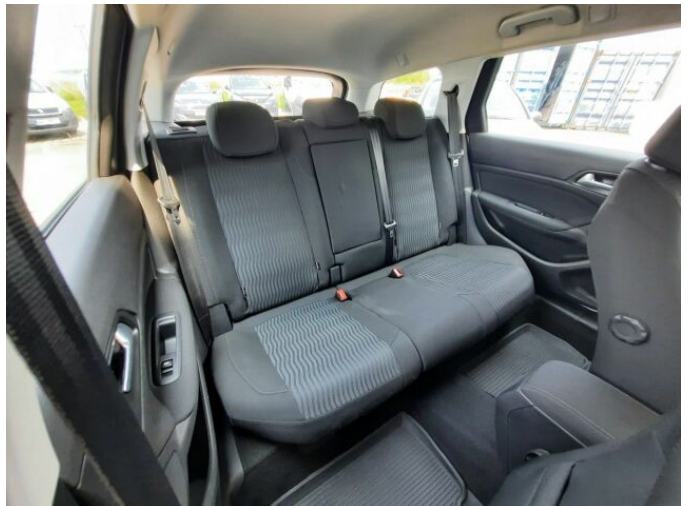

> FOTOGALERIE MODELU