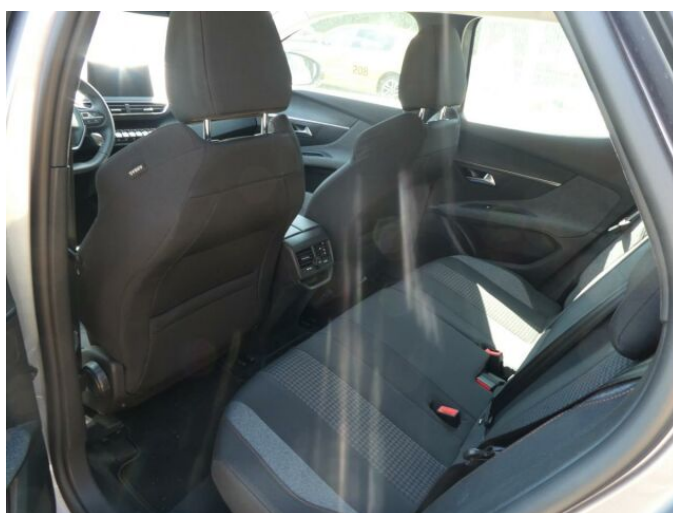

Tato část internetových stránek Peugeot slouží zejména autorizovaným prodejčům Peugeot v České republice k prezentaci vozů značky Peugeot určených k prodeji. Zřizovatel těchto internetových stránek nenese odpovědnost za správnost, úplnost a aktuálnost údajů uvedených v této části internetových stránek. Odpovědnost za správnost, úplnost a aktuálnost údajů týkajících se daného vozidla uvedeného v této části internetových stránek nese výhradně prodejce, jež je uveden v detailní specifikaci vozu zvoleného uživatelem k prohlédnutí.