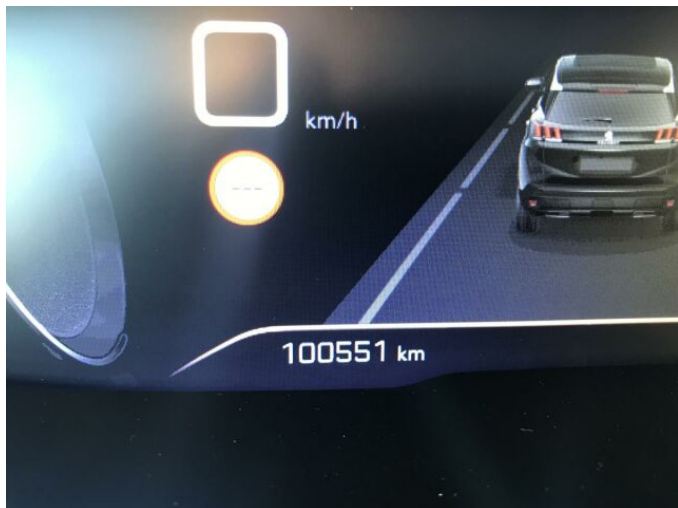

> FOTOGALERIE MODELU

PEUGEOT
VYZKOUŠENÉ VOZY

PROGRAM CONFORT

CONFORT - Vozidla v programu CONFORT jsou maximálně 8 let stará a mají najeto do 180 000 km.

Zákaznické výhody:

- Záruka PEUGEOT na 12 měsíců zdarma s možností prodloužení až na 24 měsíců
- Příspěvek na asistenční služby
- Ověření původu vozidla
- Protokol o technickém stavu
- Zvýhodněné financování a pojištění
- Okamžitá testovací jízda
- Výkup stávajícího vozidla protiúctem