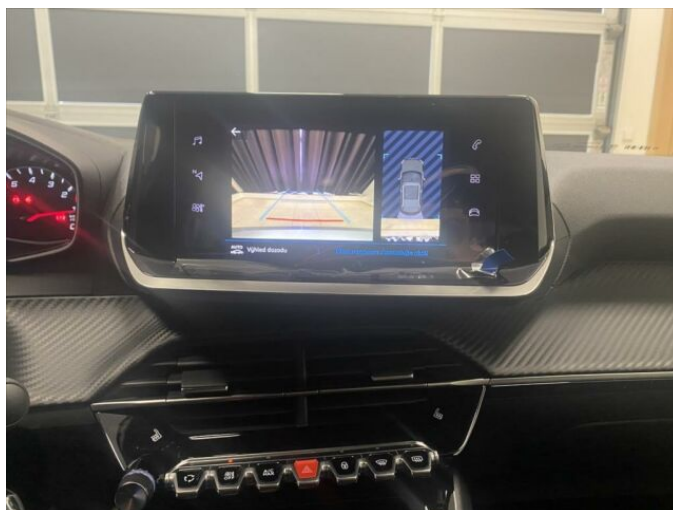

Tato část internetových stránek Peugeot slouží zejména autorizovaným prodejcům Peugeot v České republice k prezentaci vozů značky Peugeot určených k prodeji. Zřizovatel těchto internetových stránek nenese odpovědnost za správnost, úplnost a aktuálnost údajů uvedených v této části internetových stránek. Odpovědnost za správnost, úplnost a aktuálnost údajů týkajících se daného vozidla uvedeného v této části internetových stránek nese výhradně prodejce, jež je uveden v detailní specifikaci vozu zvoleného uživatelem k prohlédnutí.