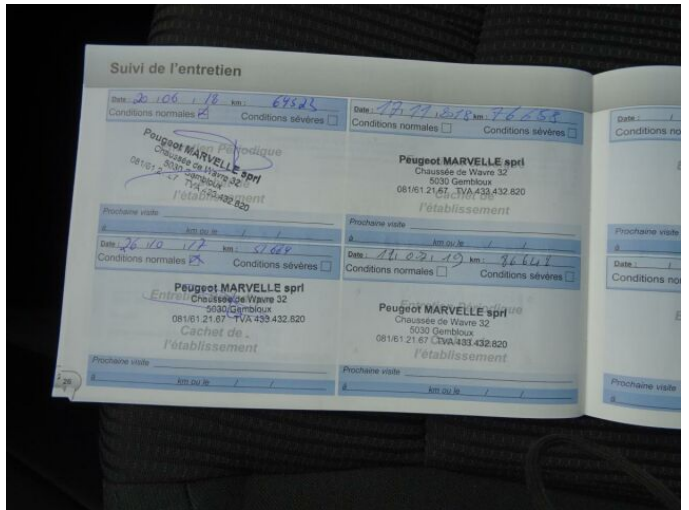

> FOTOGALERIE MODELU

Suivi de l'entretien

Les pages suivantes sont destinées à recevoir le cachet commercial d'un professionnel de la réparation Automobile qui effectuera l'entretien de votre PEUGEOT.

Date: 09/10/16 km: 21476