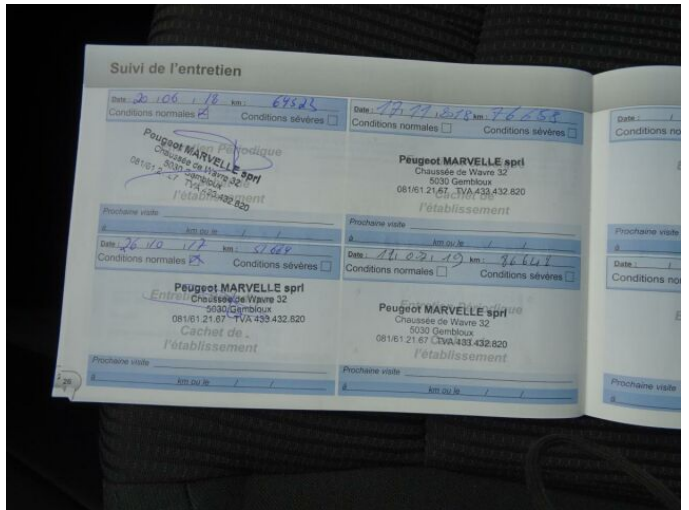

> FOTOGALERIE MODELU

Tato část internetových stránek Peugeot slouží zejména autorizovaným prodejcům Peugeot v České republice k prezentaci vozů značky Peugeot určených k prodeji. Zřizovatel těchto internetových stránek nenese odpovědnost za správnost, úplnost a aktuálnost údajů uvedených v této části internetových stránek. Odpovědnost za správnost, úplnost a aktuálnost údajů týkajících se daného vozidla uvedeného v této části internetových stránek nese výhradně prodejce, jež je uveden v detailní specifikaci vozu zvoleného uživatelem k prohlédnutí.