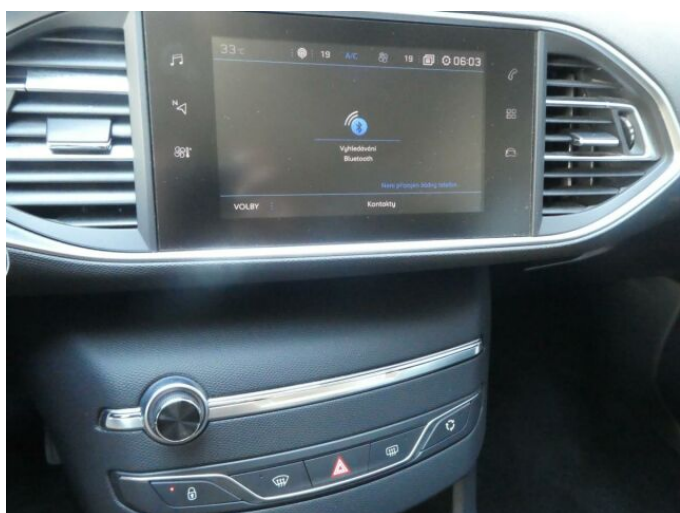

Tato část internetových stránek Peugeot slouží zejména autorizovaným prodejčům Peugeot v České republice k prezentaci vozů značky Peugeot určených k prodeji. Zřizovatel těchto internetových stránek nenese odpovědnost za správnost, úplnost a aktuálnost údajů uvedených v této části internetových stránek. Odpovědnost za správnost, úplnost a aktuálnost údajů týkajících se daného vozidla uvedeného v této části internetových stránek nese výhradně prodejce, jež je uveden v detailní specifikaci vozu zvoleného uživatelem k prohlédnutí.