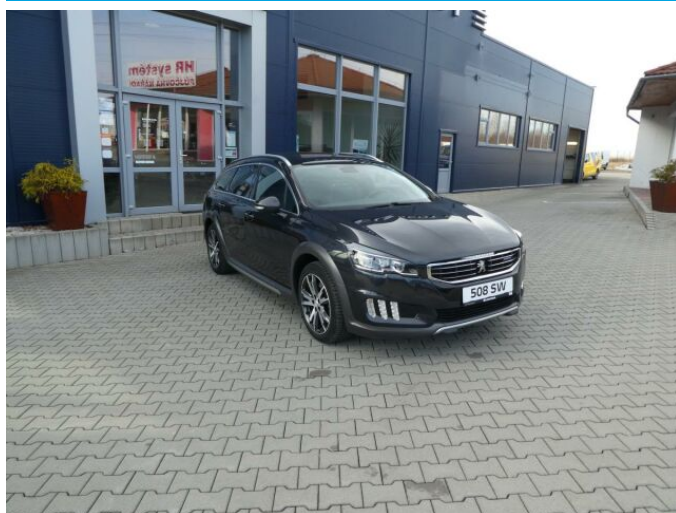

> FOTOGALERIE MODELU