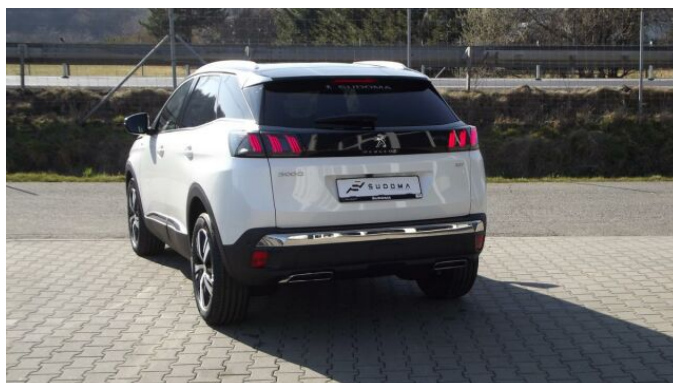

> FOTOGALERIE MODELU