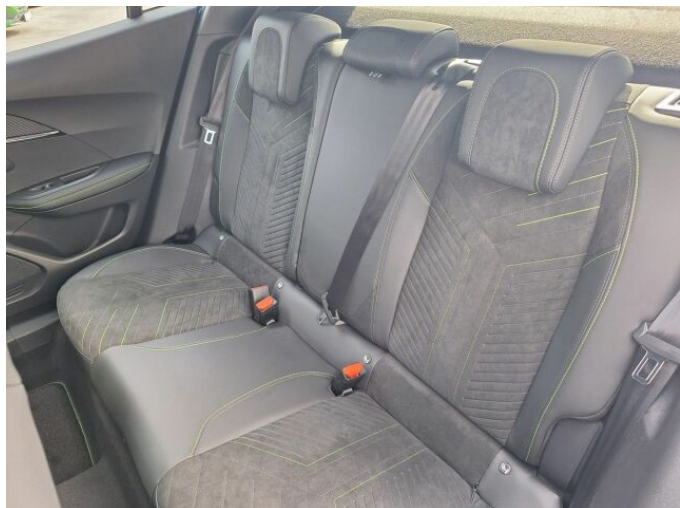

Tato část internetových stránek Peugeot slouží zejména autorizovaným prodejcům Peugeot v České republice k prezentaci vozů značky Peugeot určených k prodeji. Zřizovatel těchto internetových stránek nenese odpovědnost za správnost, úplnost a aktuálnost údajů uvedených v této části internetových stránek. Odpovědnost za správnost, úplnost a aktuálnost údajů týkajících se daného vozidla uvedeného v této části internetových stránek nese výhradně prodejce, jež je uveden v detailní specifikaci vozu zvoleného uživatelem k prohlédnutí.