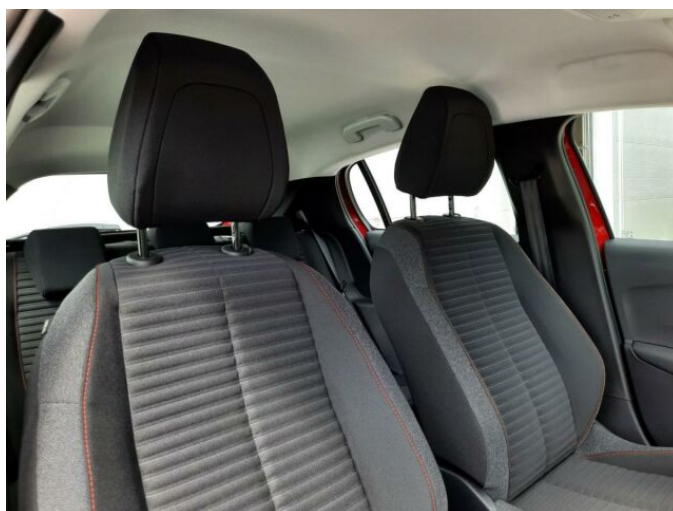

Tato část internetových stránek Peugeot slouží zejména autorizovaným prodejčům Peugeot v České republice k prezentaci vozů značky Peugeot určených k prodeji. Zřizovatel těchto internetových stránek nenes odpovědnost za správnost, úplnost a aktuálnost údajů uvedených v této části internetových stránek. Odpovědnost za správnost, úplnost a aktuálnost údajů týkajících se daného vozidla uvedeného v této části internetových stránek nese výhradně prodejce, jež je uveden v detailní specifikaci vozu zvoleného uživatelem k prohlédnutí.