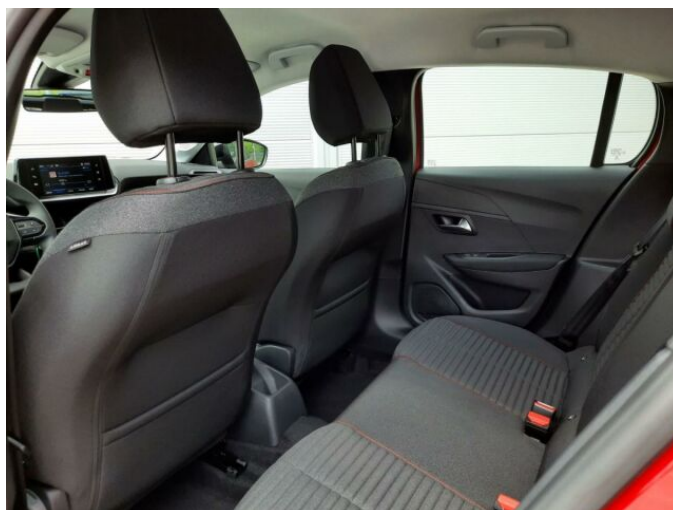

Tato část internetových stránek Peugeot slouží zejména autorizovaným prodejčům Peugeot v České republice k prezentaci vozů značky Peugeot určených k prodeji. Zřizovatel těchto internetových stránek nenese odpovědnost za správnost, úplnost a aktuálnost údajů uvedených v této části internetových stránek. Odpovědnost za správnost, úplnost a aktuálnost údajů týkajících se daného vozidla uvedeného v této části internetových stránek nese výhradně prodejce, jež je uveden v detailní specifikaci vozu zvoleného uživatelem k prohlédnutí.