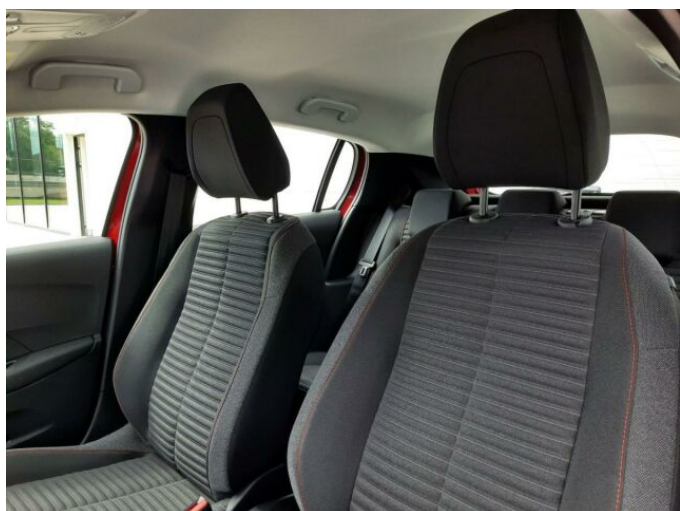

Tato část internetových stránek Peugeot slouží zejména autorizovaným prodejčům Peugeot v České republice k prezentaci vozů značky Peugeot určených k prodeji. Zřizovatel těchto internetových stránek nenese odpovědnost za správnost, úplnost a aktuálnost údajů uvedených v této části internetových stránek. Odpovědnost za správnost, úplnost a aktuálnost údajů týkajících se daného vozidla uvedeného v této části internetových stránek nese výhradně prodejce, jež je uveden v detailní specifikaci vozu zvoleného uživatelem k prohlédnutí.