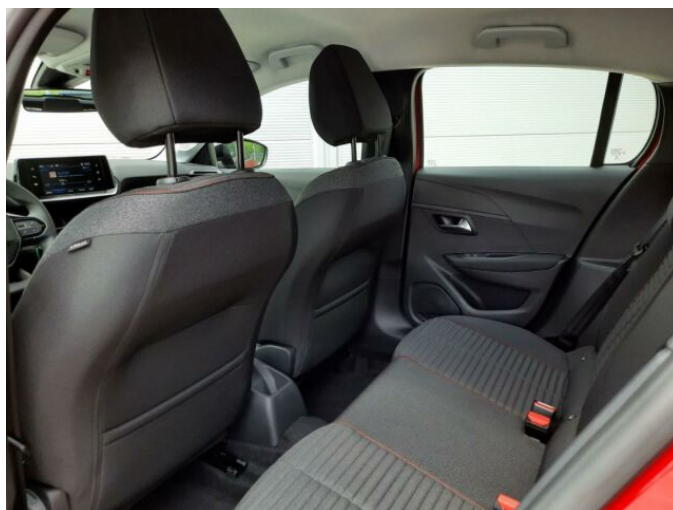

Tato část internetových stránek Peugeot slouží zejména autorizovaným prodejčům Peugeot v České republice k prezentaci vozů značky Peugeot určených k prodeji. Zřizovatel těchto internetových stránek nenes odpovědnost za správnost, úplnost a aktuálnost údajů uvedených v této části internetových stránek. Odpovědnost za správnost, úplnost a aktuálnost údajů týkajících se daného vozidla uvedeného v této části internetových stránek nese výhradně prodejce, jež je uveden v detailní specifikaci vozu zvoleného uživatelem k prohlédnutí.