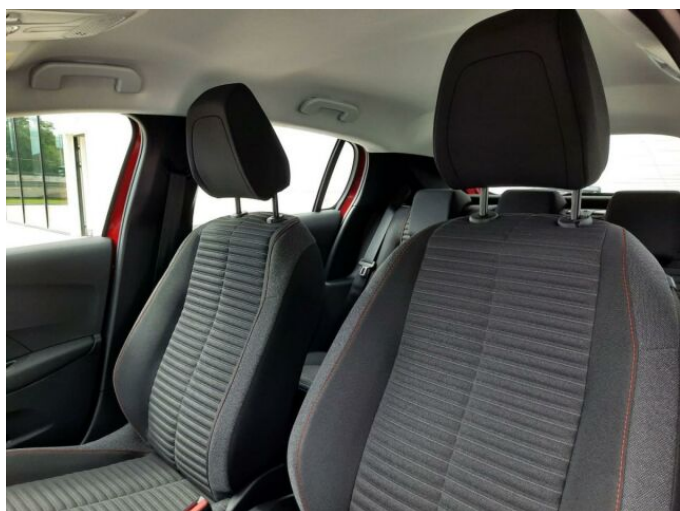

Tato část internetových stránek Peugeot slouží zejména autorizovaným prodejčům Peugeot v České republice k prezentaci vozů značky Peugeot určených k prodeji. Zřizovatel těchto internetových stránek nenes odpovědnost za správnost, úplnost a aktuálnost údajů uvedených v této části internetových stránek. Odpovědnost za správnost, úplnost a aktuálnost údajů týkajících se daného vozidla uvedeného v této části internetových stránek nese výhradně prodejce, jež je uveden v detailní specifikaci vozu zvoleného uživatelem k prohlédnutí.