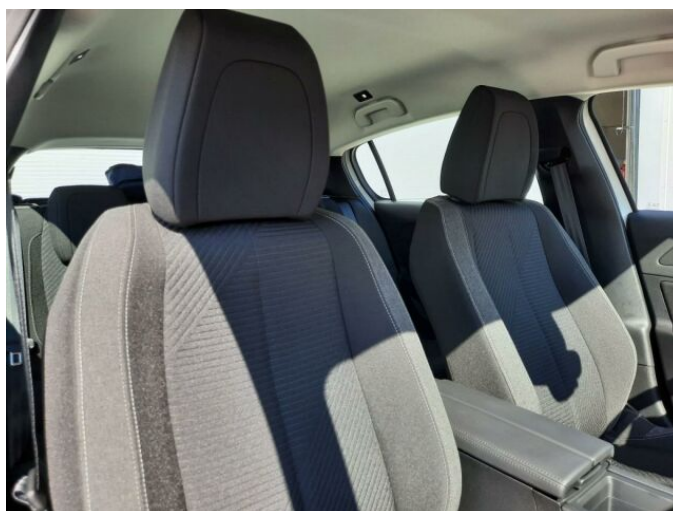

Tato část internetových stránek Peugeot slouží zejména autorizovaným prodejčům Peugeot v České republice k prezentaci vozů značky Peugeot určených k prodeji. Zřizovatel těchto internetových stránek nenesé odpovědnost za správnost, úplnost a aktuálnost údajů uvedených v této části internetových stránek. Odpovědnost za správnost, úplnost a aktuálnost údajů týkajících se daného vozidla uvedeného v této části internetových stránek nese výhradně prodejce, jež je uveden v detailní specifikaci vozu zvoleného uživatelem k prohlédnutí.