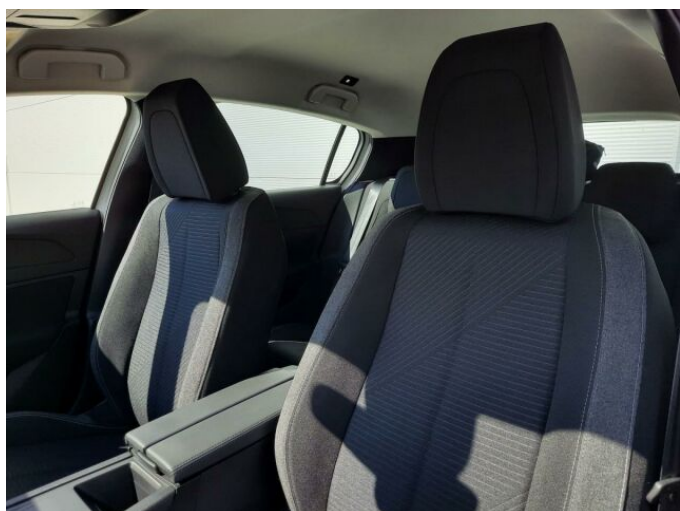

Tato část internetových stránek Peugeot slouží zejména autorizovaným prodejčům Peugeot v České republice k prezentaci vozů značky Peugeot určených k prodeji. Zřizovatel těchto internetových stránek nenesé odpovědnost za správnost, úplnost a aktuálnost údajů uvedených v této části internetových stránek. Odpovědnost za správnost, úplnost a aktuálnost údajů týkajících se daného vozidla uvedeného v této části internetových stránek nese výhradně prodejce, jež je uveden v detailní specifikaci vozu zvoleného uživatelem k prohlédnutí.