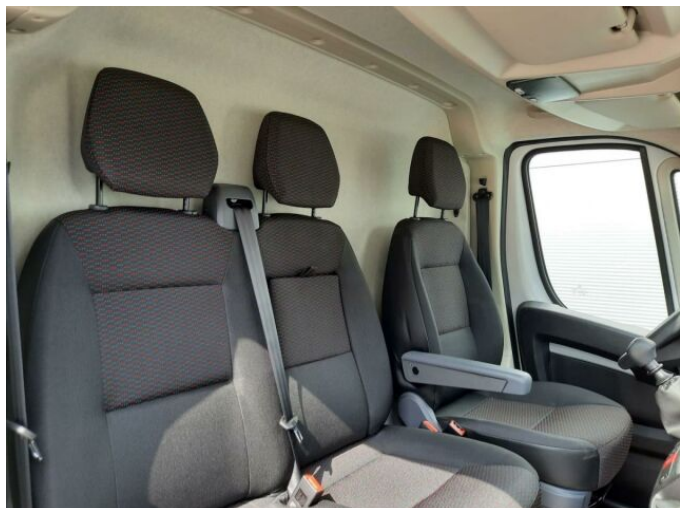

Tato část internetových stránek Peugeot slouží zejména autorizovaným prodejcům Peugeot v České republice k prezentaci vozů značky Peugeot určených k prodeji. Zřizovatel těchto internetových stránek nenese odpovědnost za správnost, úplnost a aktuálnost údajů uvedených v této části internetových stránek. Odpovědnost za správnost, úplnost a aktuálnost údajů týkajících se daného vozidla uvedeného v této části internetových stránek nese výhradně prodejce, jež je uveden v detailní specifikaci vozu zvoleného uživatelem k prohlédnutí.