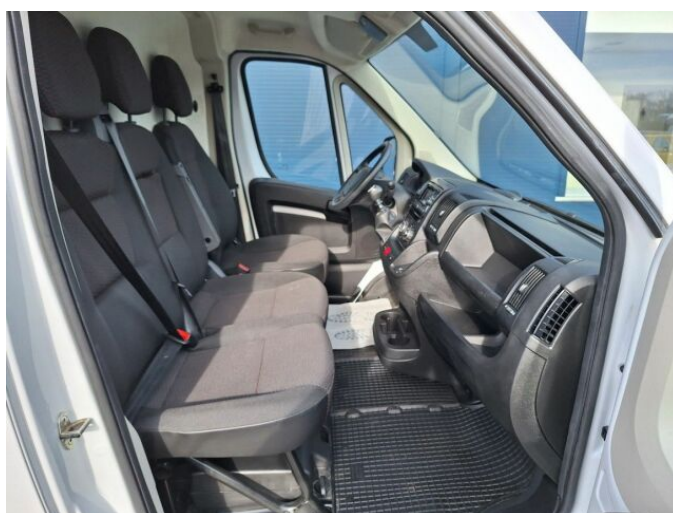

Tato část internetových stránek Peugeot slouží zejména autorizovaným prodejčům Peugeot v České republice k prezentaci vozů značky Peugeot určených k prodeji. Zřizovatel těchto internetových stránek nenes odpovědnost za správnost, úplnost a aktuálnost údajů uvedených v této části internetových stránek. Odpovědnost za správnost, úplnost a aktuálnost údajů týkajících se daného vozidla uvedeného v této části internetových stránek nese výhradně prodejce, jež je uveden v detailní specifikaci vozu zvoleného uživatelem k prohlédnutí.