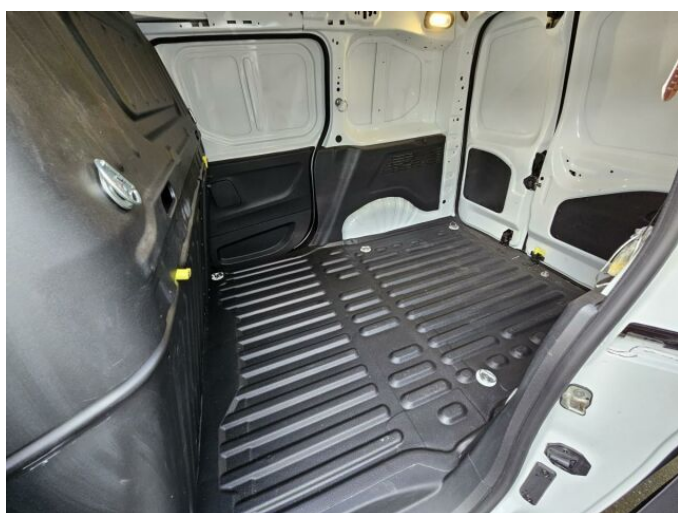

Tato část internetových stránek Peugeot slouží zejména autorizovaným prodejčům Peugeot v České republice k prezentaci vozů značky Peugeot určených k prodeji. Zřizovatel těchto internetových stránek nenese odpovědnost za správnost, úplnost a aktuálnost údajů uvedených v této části internetových stránek. Odpovědnost za správnost, úplnost a aktuálnost údajů týkajících se daného vozidla uvedeného v této části internetových stránek nese výhradně prodejce, jež je uveden v detailní specifikaci vozu zvoleného uživatelem k prohlédnutí.