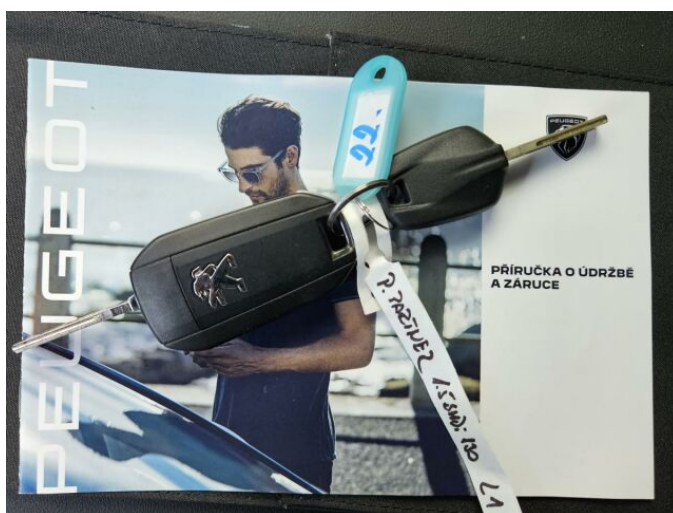

Tato část internetových stránek Peugeot slouží zejména autorizovaným prodejčům Peugeot v České republice k prezentaci vozů značky Peugeot určených k prodeji. Zřizovatel těchto internetových stránek nenese odpovědnost za správnost, úplnost a aktuálnost údajů uvedených v této části internetových stránek. Odpovědnost za správnost, úplnost a aktuálnost údajů týkajících se daného vozidla uvedeného v této části internetových stránek nese výhradně prodejce, jež je uveden v detailní specifikaci vozu zvoleného uživatelem k prohlédnutí.