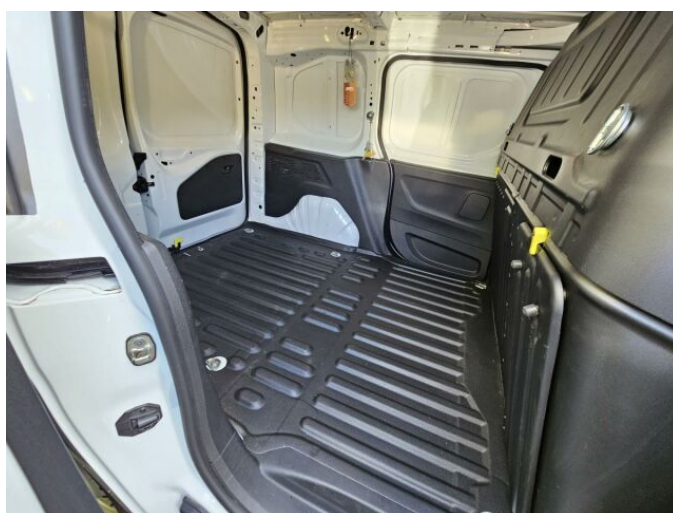

Tato část internetových stránek Peugeot slouží zejména autorizovaným prodejčům Peugeot v České republice k prezentaci vozů značky Peugeot určených k prodeji. Zřizovatel těchto internetových stránek nenese odpovědnost za správnost, úplnost a aktuálnost údajů uvedených v této části internetových stránek. Odpovědnost za správnost, úplnost a aktuálnost údajů týkajících se daného vozidla uvedeného v této části internetových stránek nese výhradně prodejce, jež je uveden v detailní specifikaci vozu zvoleného uživatelem k prohlédnutí.