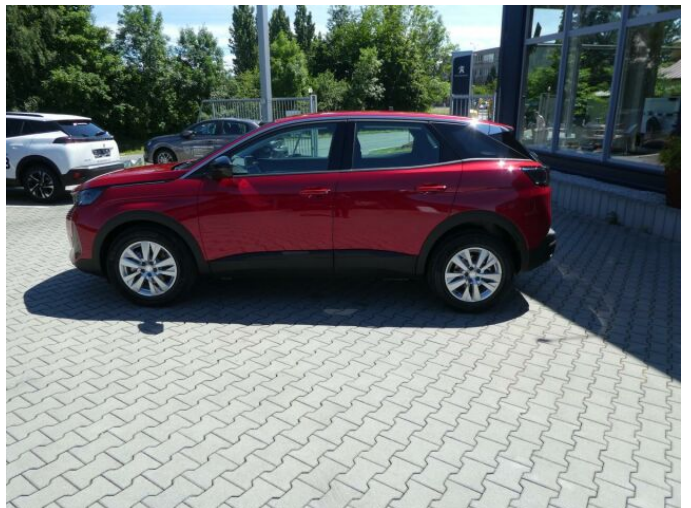

> FOTOGALERIE MODELU