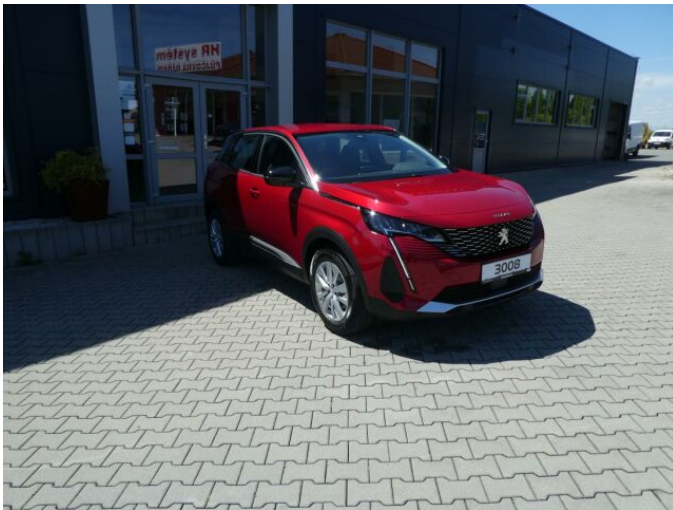

> FOTOGALERIE MODELU