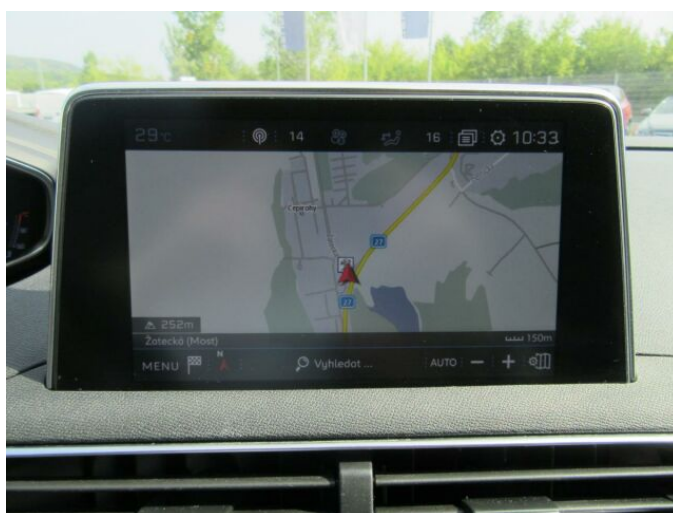

Tato část internetových stránek Peugeot slouží zejména autorizovaným prodejčům Peugeot v České republice k prezentaci vozů značky Peugeot určených k prodeji. Zřizovatel těchto internetových stránek nenes odpovědnost za správnost, úplnost a aktuálnost údajů uvedených v této části internetových stránek. Odpovědnost za správnost, úplnost a aktuálnost údajů týkajících se daného vozidla uvedeného v této části internetových stránek nese výhradně prodejce, jež je uveden v detailní specifikaci vozu zvoleného uživatelem k prohlédnutí.