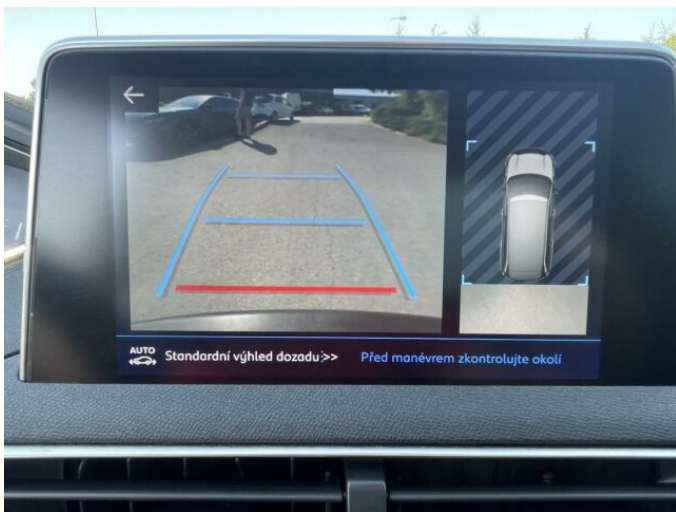

## > FOTOGALERIE MODELU

**VYBRANÉ VOZIDLO JE ZAPARKOVÁNO V  
CENTRÁLNÍM SKLADU.**

Prohlídku je nutné předem domluvit na tel.:  
**+ 420 724 080 113**