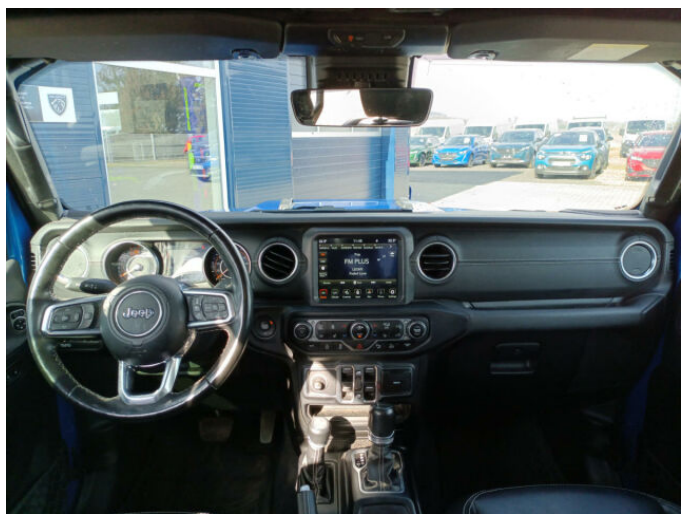

> FOTOGALERIE MODELU