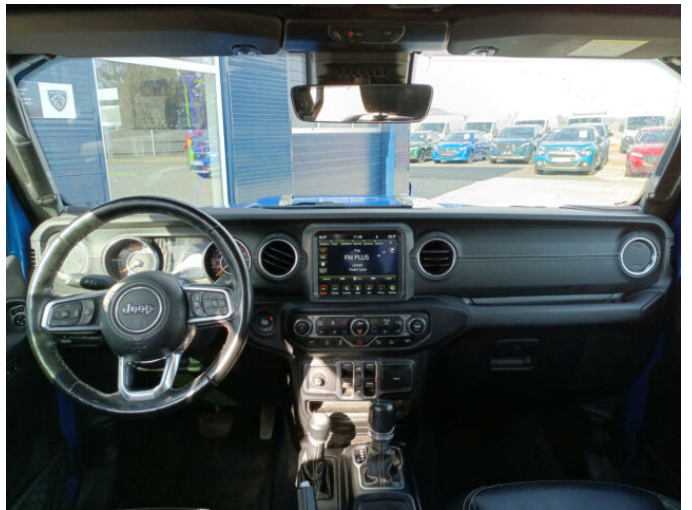

> FOTOGALERIE MODELU