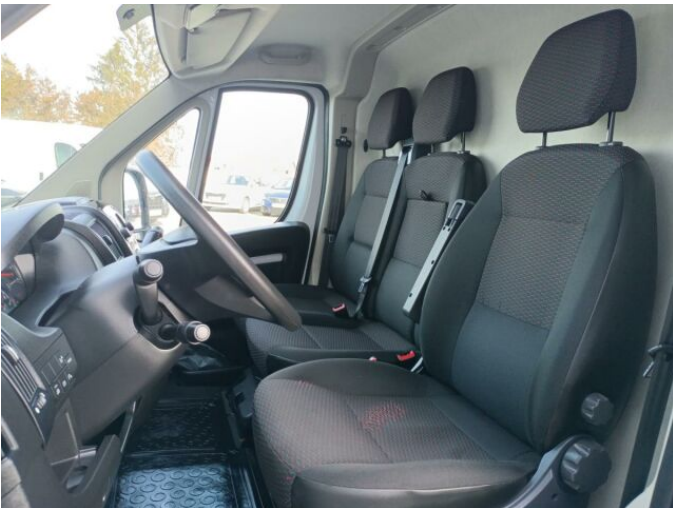

> FOTOGALERIE MODELU