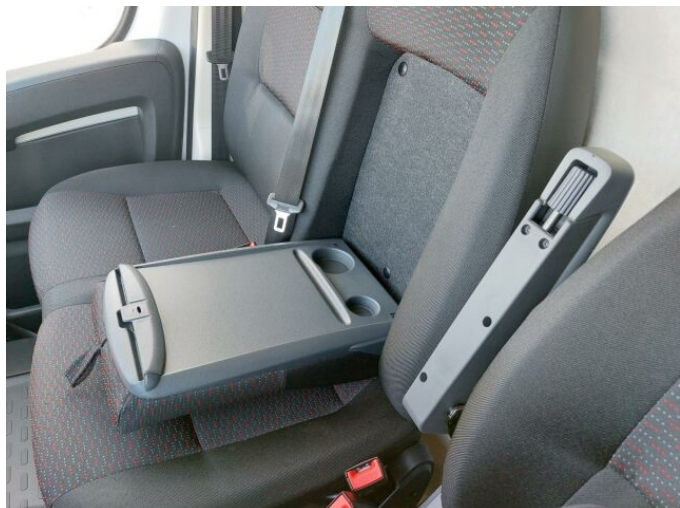

Tato část internetových stránek Peugeot slouží zejména autorizovaným prodejcům Peugeot v České republice k prezentaci vozů značky Peugeot určených k prodeji. Zřizovatel těchto internetových stránek nenese odpovědnost za správnost, úplnost a aktuálnost údajů uvedených v této části internetových stránek. Odpovědnost za správnost, úplnost a aktuálnost údajů týkajících se daného vozidla uvedeného v této části internetových stránek nese výhradně prodejce, jež je uveden v detailní specifikaci vozu zvoleného uživatelem k prohlédnutí.