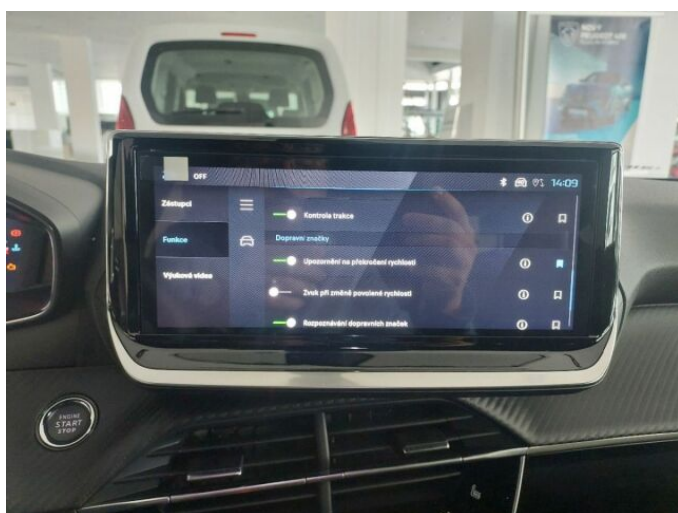

Tato část internetových stránek Peugeot slouží zejména autorizovaným prodejčům Peugeot v České republice k prezentaci vozů značky Peugeot určených k prodeji. Zřizovatel těchto internetových stránek nenese odpovědnost za správnost, úplnost a aktuálnost údajů uvedených v této části internetových stránek. Odpovědnost za správnost, úplnost a aktuálnost údajů týkajících se daného vozidla uvedeného v této části internetových stránek nese výhradně prodejce, jež je uveden v detailní specifikaci vozu zvoleného uživatelem k prohlédnutí.