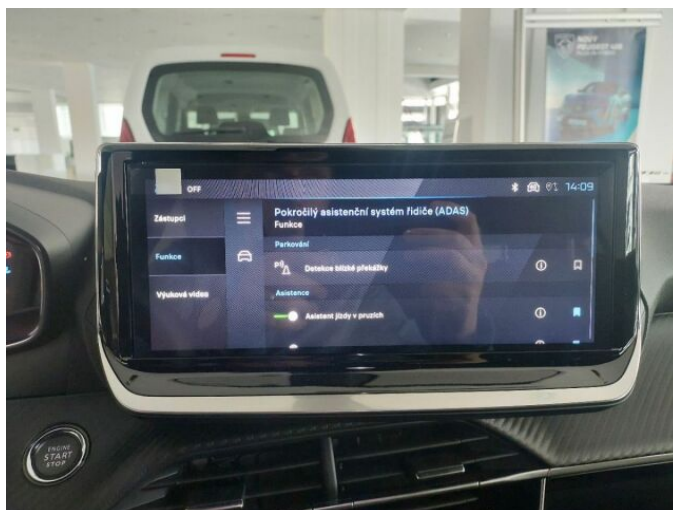

Tato část internetových stránek Peugeot slouží zejména autorizovaným prodejčům Peugeot v České republice k prezentaci vozů značky Peugeot určených k prodeji. Zřizovatel těchto internetových stránek nenese odpovědnost za správnost, úplnost a aktuálnost údajů uvedených v této části internetových stránek. Odpovědnost za správnost, úplnost a aktuálnost údajů týkajících se daného vozidla uvedeného v této části internetových stránek nese výhradně prodejce, jež je uveden v detailní specifikaci vozu zvoleného uživatelem k prohlédnutí.