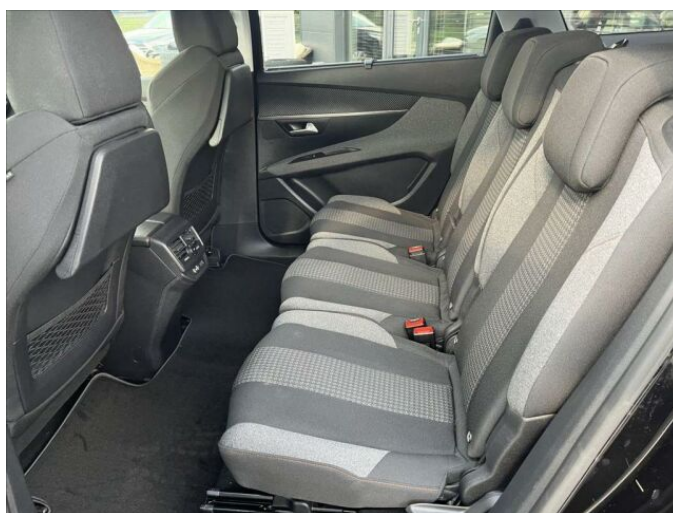

> FOTOGALERIE MODELU