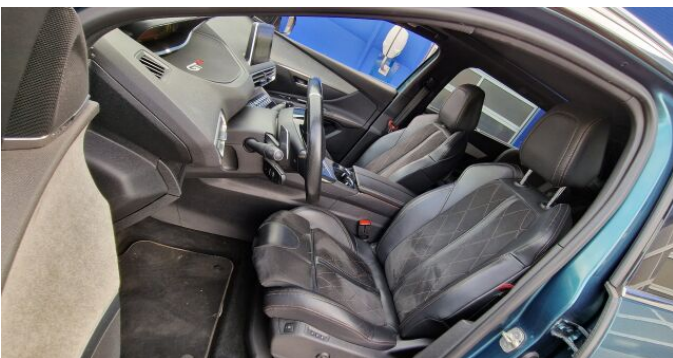

> FOTOGALERIE MODELU