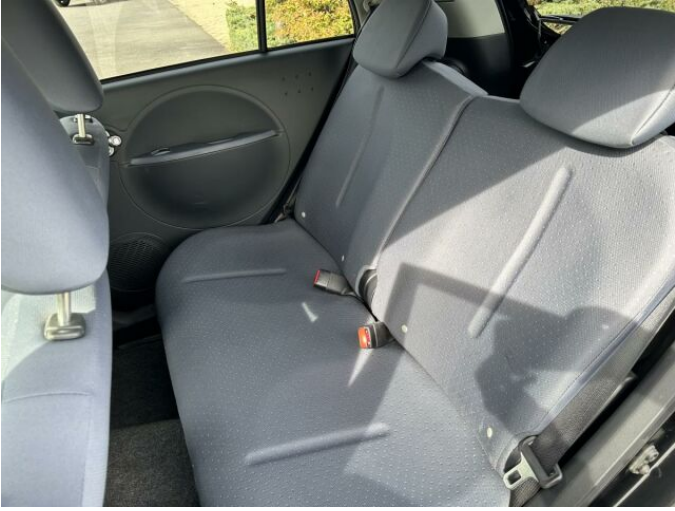

E-mail: prodej@artcomgroup.cz

Web: <https://dealer.peugeot.cz/artcomgroup/>

Cena: 299 000 Kč s DPH

> FOTOGALERIE MODELU

PROGRAM COMFORT

COMFORT - Vozidla v programu COMFORT jsou maximálně 8 let stará a mají najeto do 180 000 km.