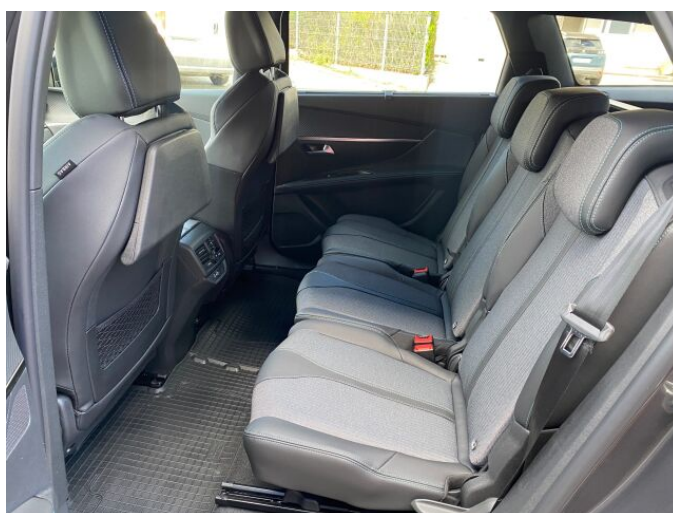

Tato část internetových stránek Peugeot slouží zejména autorizovaným prodejčům Peugeot v České republice k prezentaci vozů značky Peugeot určených k prodeji. Zřizovatel těchto internetových stránek nenes odpovědnost za správnost, úplnost a aktuálnost údajů uvedených v této části internetových stránek. Odpovědnost za správnost, úplnost a aktuálnost údajů týkajících se daného vozidla uvedeného v této části internetových stránek nese výhradně prodejce, jež je uveden v detailní specifikaci vozu zvoleného uživatelem k prohlédnutí.