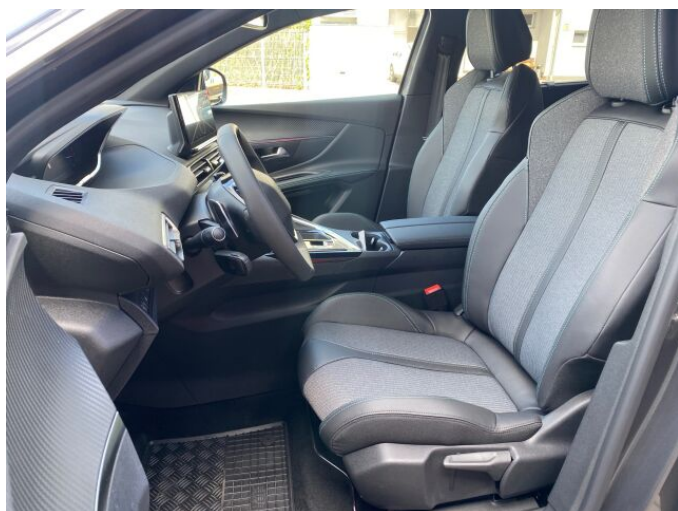

Tato část internetových stránek Peugeot slouží zejména autorizovaným prodejčům Peugeot v České republice k prezentaci vozů značky Peugeot určených k prodeji. Zřizovatel těchto internetových stránek nenese odpovědnost za správnost, úplnost a aktuálnost údajů uvedených v této části internetových stránek. Odpovědnost za správnost, úplnost a aktuálnost údajů týkajících se daného vozidla uvedeného v této části internetových stránek nese výhradně prodejce, jež je uveden v detailní specifikaci vozu zvoleného uživatelem k prohlédnutí.