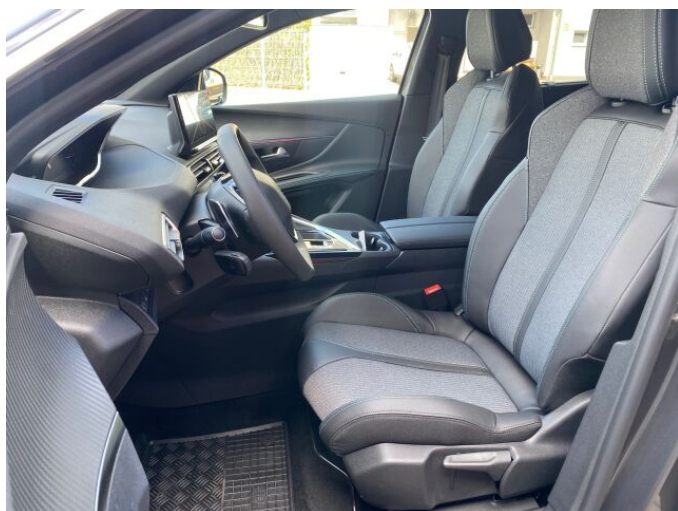

Tato část internetových stránek Peugeot slouží zejména autorizovaným prodejčům Peugeot v České republice k prezentaci vozů značky Peugeot určených k prodeji. Zřizovatel těchto internetových stránek nenes odpovědnost za správnost, úplnost a aktuálnost údajů uvedených v této části internetových stránek. Odpovědnost za správnost, úplnost a aktuálnost údajů týkajících se daného vozidla uvedeného v této části internetových stránek nese výhradně prodejce, jež je uveden v detailní specifikaci vozu zvoleného uživatelem k prohlédnutí.