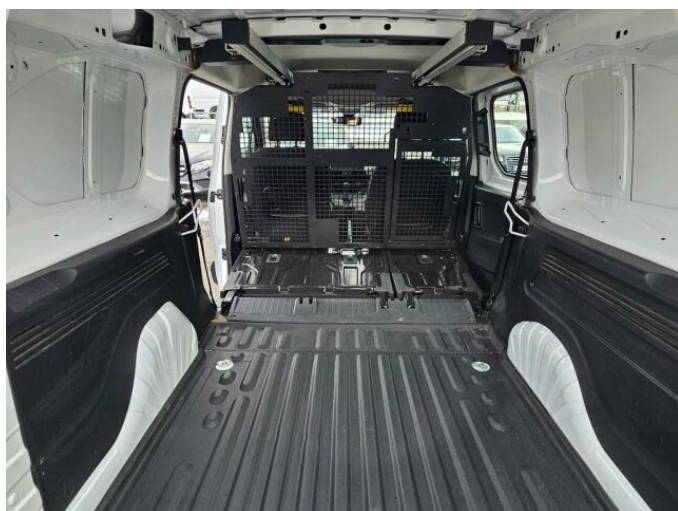

Tato část internetových stránek Peugeot slouží zejména autorizovaným prodejčům Peugeot v České republice k prezentaci vozů značky Peugeot určených k prodeji. Zřizovatel těchto internetových stránek nenese odpovědnost za správnost, úplnost a aktuálnost údajů uvedených v této části internetových stránek. Odpovědnost za správnost, úplnost a aktuálnost údajů týkajících se daného vozidla uvedeného v této části internetových stránek nese výhradně prodejce, jež je uveden v detailní specifikaci vozu zvoleného uživatelem k prohlédnutí.