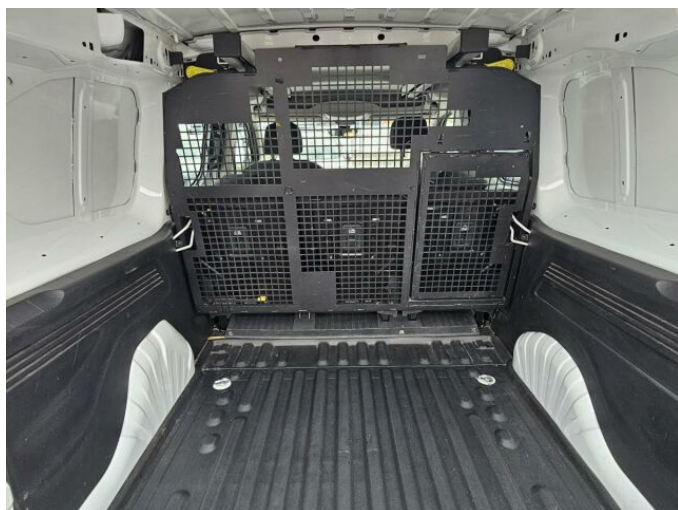

Tato část internetových stránek Peugeot slouží zejména autorizovaným prodejčům Peugeot v České republice k prezentaci vozů značky Peugeot určených k prodeji. Zřizovatel těchto internetových stránek nenese odpovědnost za správnost, úplnost a aktuálnost údajů uvedených v této části internetových stránek. Odpovědnost za správnost, úplnost a aktuálnost údajů týkajících se daného vozidla uvedeného v této části internetových stránek nese výhradně prodejce, jež je uveden v detailní specifikaci vozu zvoleného uživatelem k prohlédnutí.