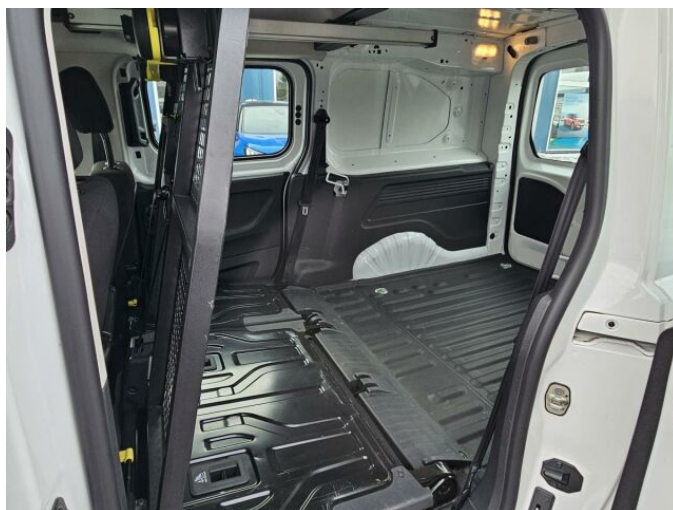

Tato část internetových stránek Peugeot slouží zejména autorizovaným prodejčům Peugeot v České republice k prezentaci vozů značky Peugeot určených k prodeji. Zřizovatel těchto internetových stránek nenese odpovědnost za správnost, úplnost a aktuálnost údajů uvedených v této části internetových stránek. Odpovědnost za správnost, úplnost a aktuálnost údajů týkajících se daného vozidla uvedeného v této části internetových stránek nese výhradně prodejce, jež je uveden v detailní specifikaci vozu zvoleného uživatelem k prohlédnutí.