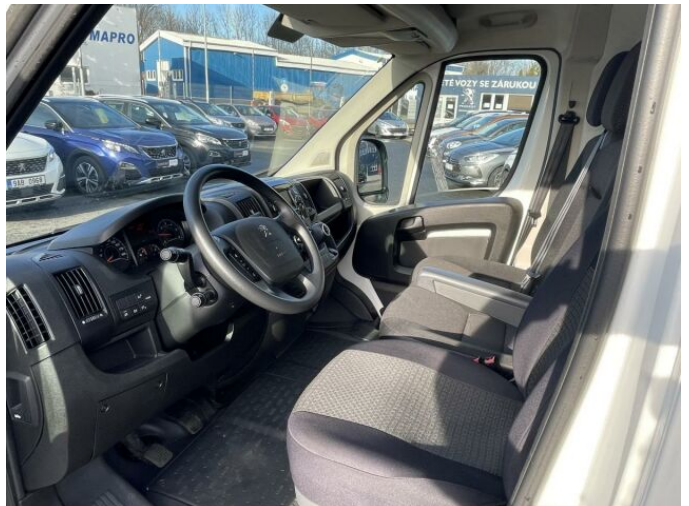

> FOTOGALERIE MODELU