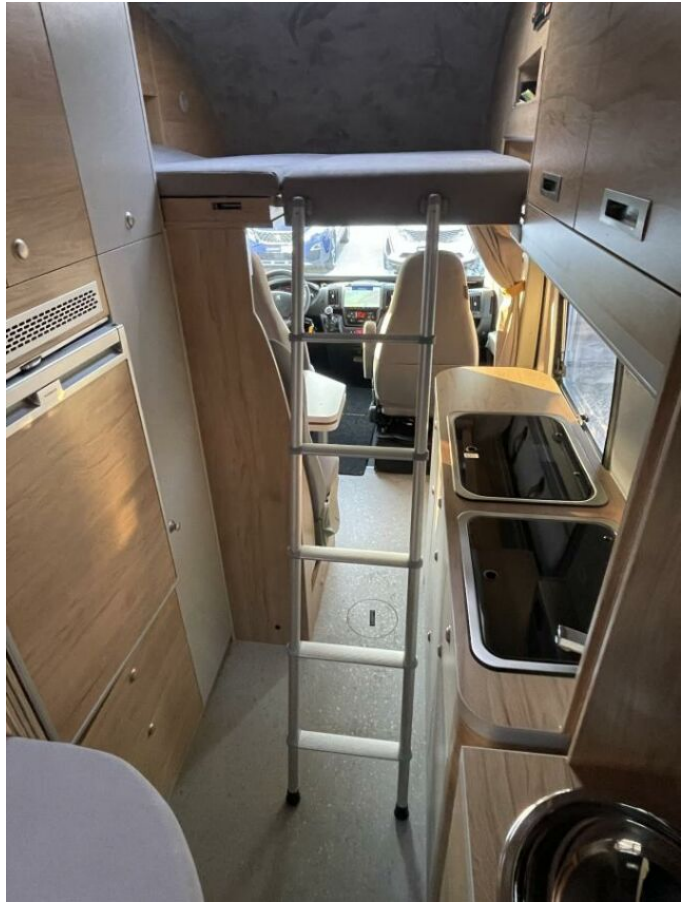

> FOTOGALERIE MODELU

PEUGEOT
VYZKOUŠENÉ VOZY

PROGRAM CONFORT

CONFORT - Vozidla v programu CONFORT jsou maximálně 8 let stará a mají najeto do 180 000 km.

Zákaznické výhody:

- Záruka PEUGEOT na 12 měsíců zdarma s možností prodloužení až na 24 měsíců
- Příspěvek na asistenční služby
- Ověření původu vozidla
- Protokol o technickém stavu
- Zvýhodněné financování a pojištění
- Okamžitá testovací jízda
- Výkup stávajícího vozidla protiúctem